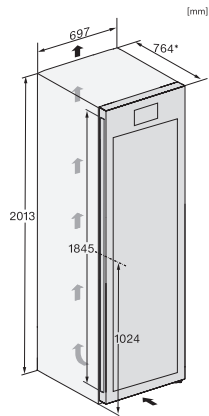

KWT 4999 F

Garrafeira de instalação livre

com SommelierSet, FlexiFrame e três zonas de temperatura separadas.

KWT4999F obsw, KWT4995F obsw, Rioja, installation sketch (footnote*) (installation drawings)