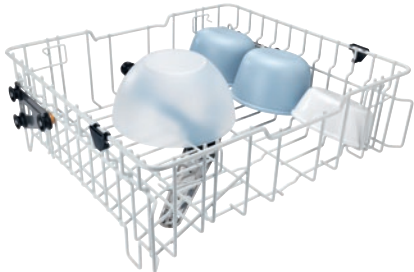

APFD 214

Cesto superior

sem complementos para opções de equipamento individuais.

- Ajuste em altura em 5 cm em 2 posições
- Com braço de lavagem integrado, acoplamento na parte traseira
- Máx. altura de carga 20 cm

Código EAN: 4002516643937 / Número de material: 12107560 /  
Número de material antigo: 67021401D

<b>Categorias de produto associadas</b>	
Máquinas de lavar louça de água renovada	•
<b>Equipamentos compatíveis</b>	
PG 8041	•
PG 8043	•
PG 8045	•
PG 8055	•
PG 8055 U	•
PG 8056	•
PG 8056 U	•
PG 8057 TD	•
PG 8057 TD U	•
PG 8058	•
PG 8058 U	•
PG 8059	•
PG 8059 U	•
PG 8060	•
PG 8061	•
PG 8061 U	•
PG 8096	•
PG 8096 U	•
PG 8099	•
PG 8099 U	•
PFD 400	•
PFD 400 U	•
PFD 401	•
PFD 401 U	•
PFD 402	•
PFD 402 U	•
PFD 404	•
PFD 404 U	•
PFD 405	•
PFD 405 U	•
PFD 407	•
PFD 407 U	•
PFD 408 U	•
<b>Categoria do produto</b>	
Cesto para panelas/taças, etc.	•
Cesto superior	•
<b>Caraterísticas do produto</b>	
Material	Arame, rev. em Rilsan
Cor	Branco
Altura máxima de carga em mm	200
<b>Dimensões e peso</b>	
Medida exterior, altura líquida em mm	203
Medida exterior, largura líquida em mm	527
Medida exterior, profundidade líquida em mm	515
Medida exterior, altura bruta em mm	223

APFD 214

Cesto superior

sem complementos para opções de equipamento individuais.

Código EAN: 4002516643937 / Número de material: 12107560 /  
Número de material antigo: 67021401D

Medida exterior, largura bruta em mm	563
--------------------------------------	-----