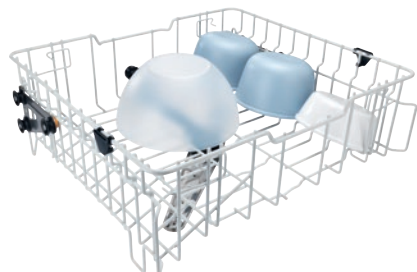

APFD 214

Cesto superior

sem complementos para opções de equipamento individuais.

- Ajuste em altura em 5 cm em 2 posições
- Com braço de lavagem integrado, acoplamento na parte traseira
- Máx. altura de carga 20 cm

Código EAN: 4002516643937 / Número de material: 12107560 /  
Número de material antigo: 67021401D

<b>Categorias de produto associadas</b>	
Máquinas de lavar louça de água renovada	•
<b>Equipamentos compatíveis</b>	
PG 8041	•
PG 8043	•
PG 8045	•
PG 8055	•
PG 8055 U	•
PG 8056	•
PG 8056 U	•
PG 8057 TD	•
PG 8057 TD U	•
PG 8058	•
PG 8058 U	•
PG 8059	•
PG 8059 U	•
PG 8060	•
PG 8061	•
PG 8061 U	•
PG 8096	•
PG 8096 U	•
PG 8099	•
PG 8099 U	•
PFD 400	•
PFD 400 U	•
PFD 401	•
PFD 401 U	•
PFD 402	•
PFD 402 U	•
PFD 404	•
PFD 404 U	•
PFD 405	•
PFD 405 U	•
PFD 407	•
PFD 407 U	•
PFD 408 U	•
<b>Categoria do produto</b>	
Cesto para panelas/taças, etc.	•
Cesto superior	•
<b>Caraterísticas do produto</b>	
Material	Arame, rev. em Rilsan
Cor	Branco
Altura máxima de carga em mm	200
<b>Dimensões e peso</b>	
Medida exterior, altura líquida em mm	203
Medida exterior, largura líquida em mm	527
Medida exterior, profundidade líquida em mm	515
Medida exterior, altura bruta em mm	223

APFD 214

Cesto superior

sem complementos para opções de equipamento individuais.

Código EAN: 4002516643937 / Número de material: 12107560 /  
Número de material antigo: 67021401D

Medida exterior, largura bruta em mm	563
--------------------------------------	-----