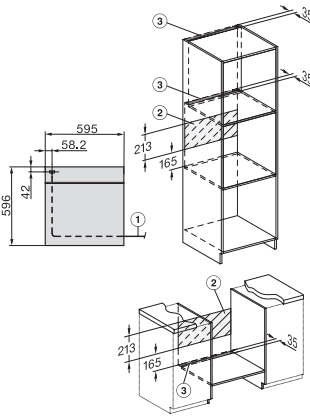

H226x-1B/BP/E/EP//IP, H2760B/BP, H28x0B/BP, H7x6xB/BP/BPX, installation drawings, GB, AUS