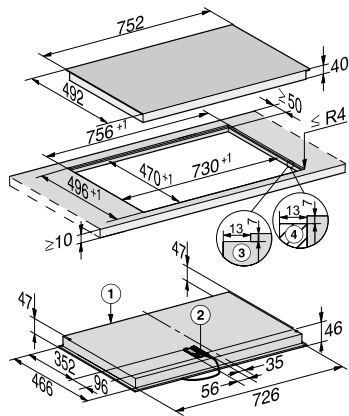

KM 6523 FL

Placa elétrica independente do forno para encastrar à face para uma cozinha particularmente elegante.

- Comando simples: EasySelect
- Design moderno: 752 mm 752 mm de largura para montagem à face
- Confortável: sistema automático para cada zona de cozinhar
- Seguro: indicação do calor residual de três níveis para cada zona

Código EAN: 4002516580171 / Número de material: 12060640 / Número de material antigo: 26652370IB

Design	
Elegante superfície vitrocerâmica	•
Instalação à face	•
1ª zona/área de cozinhar	
Posição	frente à esquerda
Tipo	Zona Vario
Tamanho em mm	Ø 120 / Ø 210
Potência máx. em W	1200/2200
2ª zona/área de cozinhar	
Posição	atrás à esquerda
Tipo	Zona de cozinhar única
Tamanho em mm	Ø 145
Potência máx. em W	1200
3ª zona/área de cozinhar	
Posição	atrás à direita
Tipo	Zona de cozinhar oval/rect.
Tamanho em mm	Ø 170 / 170x290
Potência máx. em W	1500/2600
4ª zona/área de cozinhar	
Posição	frente à direita
Tipo	Zona de cozinhar única
Tamanho em mm	Ø 180
Potência máx. em W	1800
Conforto de utilização	
Comando através de teclas sensoras	EasySelect
Conforto de manutenção	
Vitrocerâmica de limpeza fácil	•
Caraterísticas técnicas	
Dimensões (A x L x P) em mm	45 x 752 x 492
Dimensões em mm (largura)	752
Dimensões em mm (altura)	45
Dimensões em mm (profundidade)	492
Altura de montagem com caixa de ligação em mm	45
Medida de corte interna em mm (largura) em caso de instalação à face	730
Medida de corte interna em mm (profundidade) em caso de instalação à face	470
Peso em kg	10
Medida de corte externa em mm (largura) em caso de instalação à face	756
Medida de corte externa em mm (profundidade) em caso de instalação à face	496
Potência máxima instalada em kW	7,80
Comprimento do cabo elétrico em m	1,4
Tensão em V	230
Frequência em Hz	50-60
Acessórios fornecidos	
Cabo de ligação	Não

KM 6523 FL

Placa elétrica independente do forno
para encastrar à face para uma cozinha particularmente elegante.

KM 6542 FL, KM 6523 FL (Installation drawing)