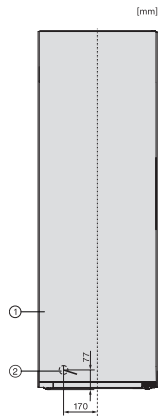

FNS 4882 D

Congelador de instalação livre com NoFrost e máximo conforto para a perfeita combinação Side-by-Side.

FN4372E, FN4372D, FN4872D, FN4874C, FNS4382E, FNS4382E C, FNS4782E bb, FNS4882D, installation (footnote*) (drawings)