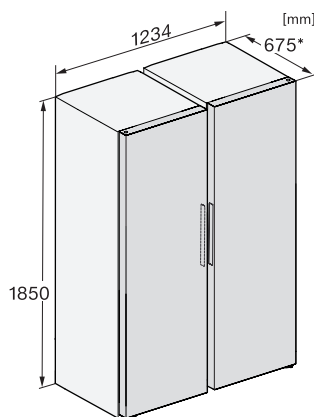

Volume útil total em l	278
Tempo de conservação em caso de avaria em h	16
Capacidade de congelação em kg/24 horas	18,00
Classe de emissão de ruído (A-D)	B
Potência sonora em dB(A) re1pW	34
Consumo de energia em miliamperes (mA)	1300
Tensão em V	220-240
Fusível em A	10
Número de fases	1
Frequência em Hz	50-60
Comprimento do cabo elétrico em m	2,1
Substituir lâmpada	Serviço ao cliente
<b>Acessórios fornecidos</b>	
Cuvete para cubos de gelo	•
Conjunto Side-by-Side	•

## FNS 4882 D

Congelador de instalação livre com NoFrost e máximo conforto para a perfeita combinação Side-by-Side.

FN4372E, FN4372D, FN4872D, FN4874C, FNS4382E, FNS4382E C, FNS4782E bb, FNS4882D, installation (footnote\*) (drawings)

FNS4882D, installation sketch (footnote\*) (installation drawings)

FNS4882D, top view (footnote\*) (installation drawings)

KS4887DD, FNS4882D, top view, Side-by-Side (\*footnote) (installation drawings)