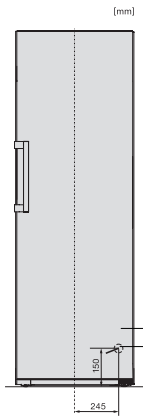

Altura do aparelho em mm	1850
Profundidade do aparelho em mm	675
Peso em kg	66,8
Classe climática	SN-T
Compartimento frigorífico em l	399
Compartimento congelador 4 estrelas em l	0
Volume útil total em l	399
Classe de emissão de ruído (A-D)	C
Potência sonora em dB(A) re1pW	36
Consumo de energia em miliamperes (mA)	1200
Tensão em V	220-240
Fusível em A	10
Número de fases	1
Frequência em Hz	50
Comprimento do cabo elétrico em m	2,0
Substituir lâmpada	Serviço ao cliente

Acessórios fornecidos

Suporte para ovos

•

KS 4783 ED

Frigorífico de instalação livre

com DailyFresh e conforto extra para a perfeita combinação Side-by-Side.

KS4383ED N, KS4383DD N, Nordic, KS4783DD, KS4783ED, K4776ED, installation (footnote*) (installation drawings)

K4776ED, KS4783ED, FN4772E, installation sketch (footnote*) (installation drawings)

KFN4777CD, KFN4797DD, KFN4797CD, KFN4799DDE, KFN4795DD, KFN4795CD, KFN4795BD, top view (footnote*)

KS4783DD, KS4783ED, FNS4782E, FNS4782D, top view, Side-by-Side (*footnote) (installation drawings)