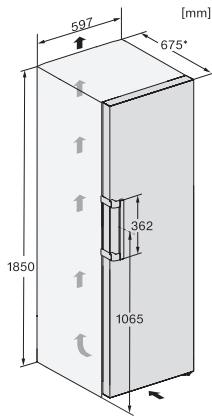

K4776ED, KS4783ED, FN4772E, installation sketch (footnote*) (installation drawings)