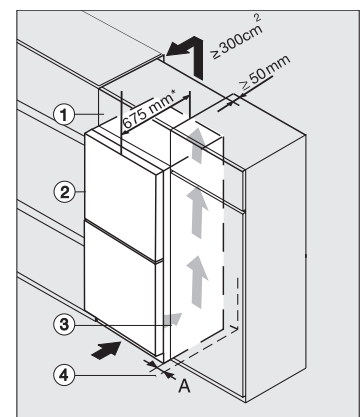

Integrating freestanding refrigeration appliance in a run of kitchen units, edt/cs, ws, bst, el (*footnote)