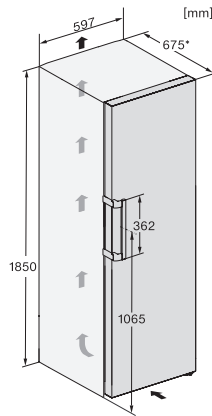

Altura do aparelho em mm	1850
Profundidade do aparelho em mm	675
Peso em kg	66,8
Classe climática	SN-T
Compartimento frigorífico em l	399
Compartimento congelador 4 estrelas em l	0
Volume útil total em l	399
Classe de emissão de ruído (A-D)	C
Potência sonora em dB(A) re1pW	36
Consumo de energia em miliamperes (mA)	1200
Tensão em V	220-240
Fusível em A	10
Número de fases	1
Frequência em Hz	50
Comprimento do cabo elétrico em m	2,0
Substituir lâmpada	Serviço ao cliente

Acessórios fornecidos

Suporte para ovos

•

KS 4783 ED

Frigorífico de instalação livre

com DailyFresh e conforto extra para a perfeita combinação Side-by-Side.

KS4383ED N, KS4383DD N, Nordic, KS4783DD, KS4783ED, K4776ED, installation (footnote*) (installation drawings)