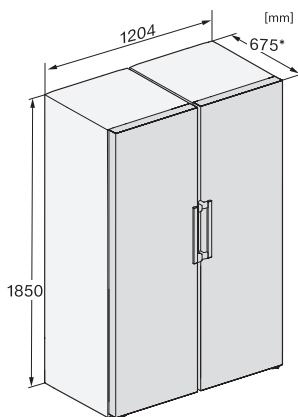

KS4783DD, KS4383ED, FNS4782E, FNS4782D, installation sketch, Side-by-Side (*footnote) (installation drawings)