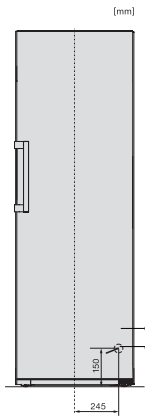

KS 4783 ED

Frigorífico de instalação livre

com DailyFresh e conforto extra para a perfeita combinação Side-by-Side.

KS4383ED N, KS4383DD N, Nordic, KS4783DD, KS4783ED, K4776ED, installation (footnote*) (installation drawings)