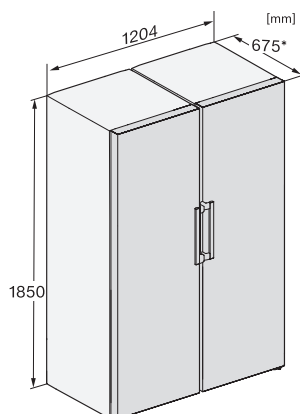

KS4783DD, KS4783ED, FNS4782E, FNS4782D, top view, Side-by-Side (*footnote) (installation drawings)

KS4783DD, KS4383ED, FNS4782E, FNS4782D, installation sketch, Side-by-Side (*footnote) (installation drawings)