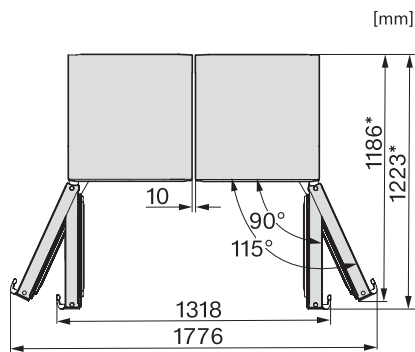

KS 4783 ED

Frigorífico de instalação livre

com DailyFresh e conforto extra para a perfeita combinação Side-by-Side.