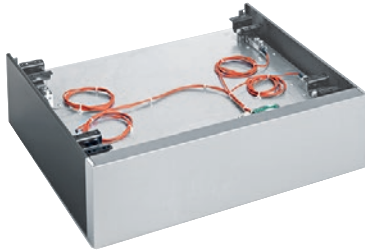

APWM 041

Base de pesagem, 25 cm de altura para ajuste automático de recursos necessários com carga flexível.

- Desenvolvido especialmente para aparelhos Performance Plus
- Poupanças significantes em consumos de água e energia

Código EAN: 4002516485674 / Número de material: 11918210 /
Número de material antigo: 59510041EU

Categorias de produto associadas	
Máquinas de lavar roupa	•
Categoria do aparelho/acessórios	
PWM 916	•
Categoria do produto	
Base de pesagem	•
Caraterísticas do produto	
Ligação elétrica	OHNE
Material	Aço inoxidável, Chapa de aço galvanizado, em pó
Cor	Aço inoxidável, Cinzento-ferro
Dimensões e peso	
Medida exterior, altura líquida em mm	300
Medida exterior, largura líquida em mm	920
Medida exterior, profundidade líquida em mm	757
Medida exterior, altura bruta em mm	480
Medida exterior, largura bruta em mm	1090
Medida exterior, profundidade bruta em mm	1130
Peso líquido [kg]	60,00
Peso bruto em kg	83,00