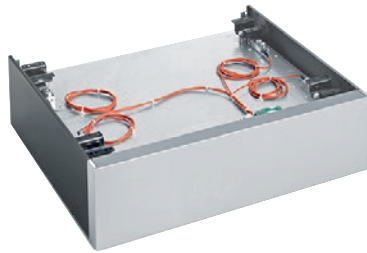

## APWM 041

Base de pesagem, 30 cm de altura  
para ajuste automático de recursos necessários com carga flexível.

- Desenvolvido especialmente para aparelhos Performance Plus
- Poupanças significantes em consumos de água e energia

Código EAN: 4002516485674 / Número de material: 11918210 /  
Número de material antigo: 59510041EU

<b>Gama de produtos</b>	
Máquinas de lavar roupa	•
<b>Gama dos aparelhos/acessórios</b>	
PWM 916	•
<b>Categoria do produto</b>	
Base de pesagem	•
<b>Caraterísticas do produto</b>	
Ligação elétrica	OHNE
Material	Aço inoxidável, Chapa de aço galvanizado, em pó
Cor	Aço inoxidável, Cinzento-ferro
<b>Dimensões e peso</b>	
Medida exterior, altura líquida em mm	300
Medida exterior, largura líquida em mm	920
Medida exterior, profundidade líquida em mm	757
Medida exterior, altura bruta em mm	480
Medida exterior, largura bruta em mm	1090
Medida exterior, profundidade bruta em mm	1130
Peso líquido [kg]	60,00
Peso bruto em kg	83,00