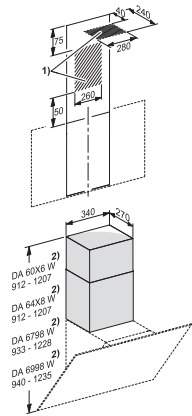

DADC 6000

Chaminé em cinzento grafite
para a condução da saída de ar alternativa para cima.

DADC6000 (Installation drawing)