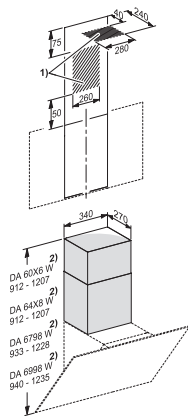

DADC 6000

Chaminé em preto obsidiana  
para a condução da saída de ar alternativa para cima.

Código EAN: 4002516473121 / Número de material: 11900270 /  
Número de material antigo: 28996438D

- Para DA 60x6 W, DA 64x8 W e DA 679x W
- Altura da chaminé flexível de 365-660 mm
- Largura da chaminé de 340 mm
- Profundidade da chaminé de 270 mm
- Incluindo material de fixação na parede

## DADC 6000

Chaminé em preto obsidiana

para a condução da saída de ar alternativa para cima.

DADC6000 (Installation drawing)