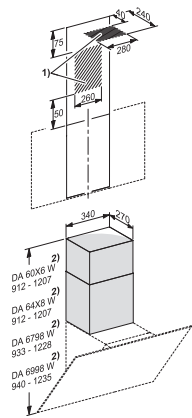

DADC 6000

Chaminé em preto obsidiana
para a condução da saída de ar alternativa para cima.

Código EAN: 4002516473121 / Número de material: 11900270 /
Número de material antigo: 28996438D

- Para DA 60x6 W, DA 64x8 W e DA 679x W
- Altura da chaminé flexível de 365-660 mm
- Largura da chaminé de 340 mm
- Profundidade da chaminé de 270 mm
- Incluindo material de fixação na parede

DADC 6000

Chaminé em preto obsidiana
para a condução da saída de ar alternativa para cima.

DADC6000 (Installation drawing)