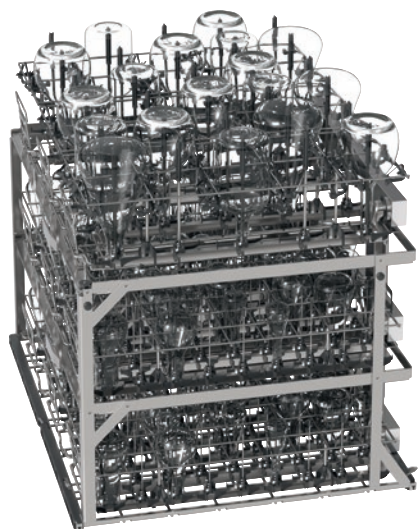

APLW 511

Carro

sem níveis, para lavagem de vidraria/utensílios de laboratório.

- Para colocação de complementos e cestos de rede
- Dependendo da altura, podem ser inseridos até 9 módulos
- Barras e guias parcialmente removíveis

Código EAN: 4002516525974 / Número de material: 11852850 /
Número de material antigo: 69650300D

Categorias de produto associadas	
Máquinas de lavar e desinfetar de grande capacidade, laboratório	•
Equipamentos compatíveis	
PLW 8615	•
PLW 8616	•
PLW 8617	•
Categoria do produto	
Carro com acoplamento do módulo	•
Caraterísticas do produto	
Material	Aço inoxidável, Plástico
Cor	Aço inoxidável, Preto
Componente do sistema EasyLoad	•
Âmbito de aplicação	
Reprocessamento de vidraria de laboratório	•
Dimensões e peso	
Medida exterior, altura líquida em mm	534
Medida exterior, largura líquida em mm	636
Medida exterior, profundidade líquida em mm	790
Medida exterior, altura bruta em mm	800
Medida exterior, largura bruta em mm	720
Medida exterior, profundidade bruta em mm	860
Peso líquido em kg	20,16
Peso bruto em kg	31,20