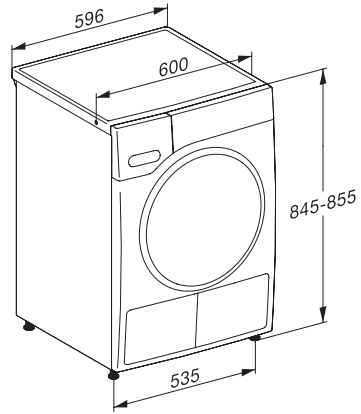

Máquina de secar roupa com bomba de calor T1

A+++ | 8 kg | EcoDry | FragranceDos | PerfectDry

Código EAN: 4002516474883 / Número de material: 11846610 /  
Número de material antigo: 12WC5602P

Roupa delicada	•
Camisas	•
Finish lã	•
Express	•
Impermeabilizar	•
Roupa de cama	•
Arejar quente/DryFresh	•
<b>Extras para secagem</b>	
Antirruga	•
Delicado plus	•
Sinal	•
<b>Qualidade do resultado</b>	
Sistema de aromas iluminado FragranceDos	•
<b>Qualidade</b>	
Batentes suaves	•
<b>Segurança</b>	
Código Pin	•
Indicação «Despejar reservatório»	•
Indicação «Limpar filtros»	•
Interface ótica	•
<b>Caraterísticas técnicas</b>	
Dimensões em mm (largura)	596
Dimensões em mm (altura)	850
Dimensões em mm (profundidade)	655
Profundidade do aparelho com a porta aberta em mm	1077
Peso em kg	56
Potência máxima instalada em kW	1,10
Tensão em V	220-240
Fusível em A	10
Frequência em HZ	50
Comprimento do cabo elétrico em m	2,0
Hermeticamente fechado	•
Tipo de refrigerante	R290
Quantidade de refrigerante em kg	0,14
Potencial de efeito de estufa do refrigerante em CO <sub>2</sub> e	3
Potencial de efeito de estufa do aparelho em CO <sub>2</sub> e	0,42
Substituir lâmpada	Serviço ao cliente
<b>Acessórios fornecidos</b>	
Dispensador de aroma	•
Voucher para um segundo disp. aroma	•

TWC560WP EcoSpeed&8kg

Máquina de secar roupa com bomba de calor T1

A+++ | 8 kg | EcoDry | FragranceDos | PerfectDry

T1 installation drawing, facia 5 degree, measures in mm

T1 drawing, facia 5 degree, measures in mm

T1 drawing, facia 5 degree, without porthole, measures in mm

T1 drawing, facia 5 degree, measures in mm