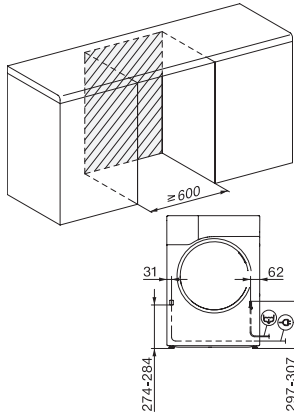

Profundidade do aparelho com a porta aberta em mm	1077
Peso em kg	62
Potência máxima instalada em kW	1,10
Tensão em V	220-240
Fusível em A	10
Frequência em HZ	50
Comprimento do cabo elétrico em m	2,0
Contém gases fluorados com efeito de estufa	•
Hermeticamente fechado	•
Tipo de refrigerante	R134a
Quantidade de refrigerante em kg	0,48
Potencial de efeito de estufa do refrigerante em CO ₂ e	1430
Potencial de efeito de estufa do aparelho em CO ₂ e	686,00
Substituir lâmpada	Serviço ao cliente

TWW780WP Passion

Máquina de secar roupa com bomba de calor T1 para os mais exigentes e uma roupa bem cuidada.

T1 installation drawing, facia 5 degree, measures in mm

T1 drawing, facia 5 degree, measures in mm

T1 drawing, facia 5 degree, with porthole, measures in mm

T1 drawing, facia 5 degree, measures in mm