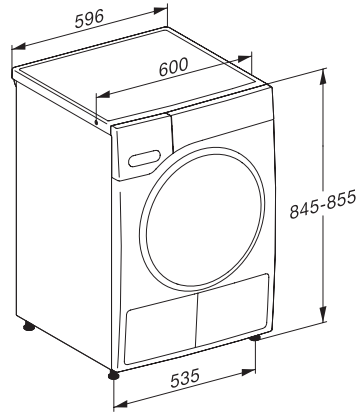

Profundidade do aparelho com a porta aberta em mm	1077
Peso em kg	62
Potência máxima instalada em kW	1,10
Tensão em V	220-240
Fusível em A	10
Frequência em HZ	50
Comprimento do cabo elétrico em m	2,0
Contém gases fluorados com efeito de estufa	•
Hermeticamente fechado	•
Tipo de refrigerante	R134a
Quantidade de refrigerante em kg	0,48
Potencial de efeito de estufa do refrigerante em CO ₂ e	1430
Potencial de efeito de estufa do aparelho em CO ₂ e	686,00
Substituir lâmpada	Serviço ao cliente

TWW780WP Passion

Máquina de secar roupa com bomba de calor T1 para os mais exigentes e uma roupa bem cuidada.

T1 installation drawing, facia 5 degree, measures in mm

T1 drawing, facia 5 degree, measures in mm

T1 drawing, facia 5 degree, with porthole, measures in mm

T1 drawing, facia 5 degree, measures in mm