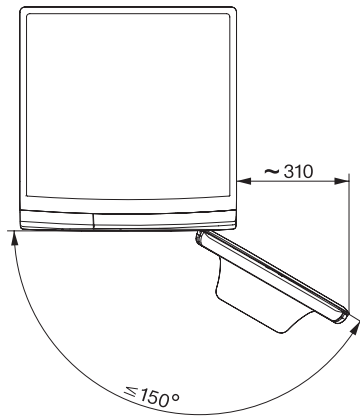

Sistema automático de quantidade	•
Regulação de espuma	•
Motor ProfiEco	•
Programas de lavagem	
Algodão	•
Fibras	•
Roupa delicada	•
Camisas	•
Lãs (lavagem manual)	•
Expresso 20	•
Roupa escura/Gangas	•
Outdoor	•
Impermeabilizar	•
Só enxaguagem/goma	•
Despejo/Centrifugação	•
ECO 40-60	•
Extras para lavagem	
Curto	•
Pré-lavagem	•
Água plus	•
Ciclo de enxaguagem adicional	•
Alisar extra com vapor	•
Sinal	•
Segurança	
Sistema antifugas	Watercontrol-System
Segurança para crianças	•
Código Pin	•
Interface ótica	•
Caraterísticas técnicas	
Dimensões (A x L x P) em mm	850 x 596 x 643
Dimensões em mm (largura)	596
Dimensões em mm (altura)	850
Dimensões em mm (profundidade)	643
Peso em kg	80
Tensão em V	220-240
Fusível em A	10
Frequência em HZ	50
Potência máxima instalada em kW	2,10-2,40
Comprimento da mangueira de entrada de água em m	1,60
Comprimento da mangueira de esgoto da água em m	1,50

WWD020 WCS 8kg

Máquina de lavar roupa de carga frontal W1

A | 8 kg | 1400 r.p.m | Alisar extra | CapDosing | Tambor com estrutura de favos

W1 drawing, facia 5 degree, measures in mm

W1 drawing, facia 5 degree, measures in mm

W1 drawing, facia 5 degree, measures in mm

W1 drawing, facia 5 degree, measures in mm