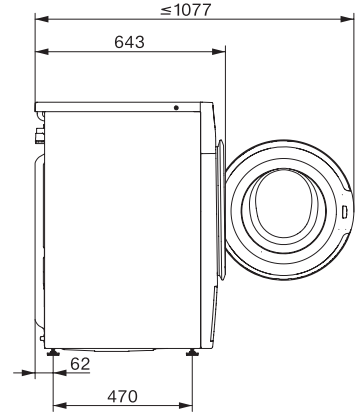

Sistema automático de quantidade	•
Regulação de espuma	•
Motor ProfiEco	•
Programas de lavagem	
Algodão	•
Fibras	•
Roupa delicada	•
Camisas	•
Lãs (lavagem manual)	•
Expresso 20	•
Roupa escura/Gangas	•
Outdoor	•
Impermeabilizar	•
Só enxaguagem/goma	•
Despejo/Centrifugação	•
ECO 40-60	•
Extras para lavagem	
Curto	•
Pré-lavagem	•
Água plus	•
Ciclo de enxaguagem adicional	•
Alisar extra com vapor	•
Sinal	•
Segurança	
Sistema antifugas	Watercontrol-System
Segurança para crianças	•
Código Pin	•
Interface ótica	•
Caraterísticas técnicas	
Dimensões (A x L x P) em mm	850 x 596 x 643
Dimensões em mm (largura)	596
Dimensões em mm (altura)	850
Dimensões em mm (profundidade)	643
Peso em kg	80
Tensão em V	220-240
Fusível em A	10
Frequência em HZ	50
Potência máxima instalada em kW	2,10-2,40
Comprimento da mangueira de entrada de água em m	1,60
Comprimento da mangueira de esgoto da água em m	1,50

WWD020 WCS 8kg

Máquina de lavar roupa de carga frontal W1

A | 8 kg | 1400 r.p.m | Alisar extra | CapDosing | Tambor com estrutura de favos

W1 drawing, facia 5 degree, measures in mm

W1 drawing, facia 5 degree, measures in mm

W1 drawing, facia 5 degree, measures in mm

W1 drawing, facia 5 degree, measures in mm