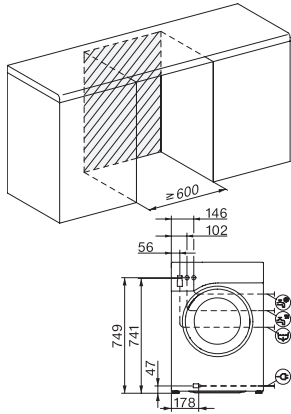

WWD020 WCS 8kg

Máquina de lavar roupa de carga frontal W1

A | 8 kg | 1400 r.p.m | Alisar extra | CapDosing | Tambor com estrutura de favos

Código EAN: 4002516467441 / Número de material: 11811810 /

Número de material antigo: 11WD0201P

Sistema automático de quantidade	•
Regulação de espuma	•
Motor ProfiEco	•
Programas de lavagem	
Algodão	•
Fibras	•
Roupa delicada	•
Camisas	•
Lãs (lavagem manual)	•
Expresso 20	•
Roupa escura/Gangas	•
Outdoor	•
Impermeabilizar	•
Só enxaguagem/goma	•
Despejo/Centrifugação	•
ECO 40-60	•
Extras para lavagem	
Curto	•
Pré-lavagem	•
Água plus	•
Ciclo de enxaguagem adicional	•
Alisar extra com vapor	•
Sinal	•
Segurança	
Sistema antifugas	Watercontrol-System
Segurança para crianças	•
Código Pin	•
Interface ótica	•
Caraterísticas técnicas	
Dimensões (A x L x P) em mm	850 x 596 x 643
Dimensões em mm (largura)	596
Dimensões em mm (altura)	850
Dimensões em mm (profundidade)	643
Peso em kg	80
Tensão em V	220-240
Fusível em A	10
Frequência em HZ	50
Potência máxima instalada em kW	2,10-2,40
Comprimento da mangueira de entrada de água em m	1,60
Comprimento da mangueira de esgoto da água em m	1,50

WWD020 WCS 8kg

Máquina de lavar roupa de carga frontal W1

A | 8 kg | 1400 r.p.m | Alisar extra | CapDosing | Tambor com estrutura de favos

W1 drawing, facia 5 degree, measures in mm

W1 drawing, facia 5 degree, measures in mm

W1 drawing, facia 5 degree, measures in mm

W1 drawing, facia 5 degree, measures in mm