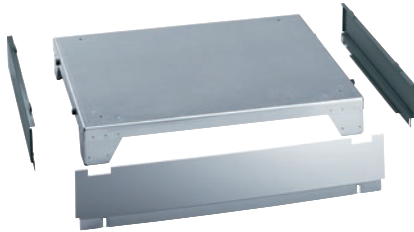

APDR 004

Sapata fechada, 13 cm de altura
para uma carga e descarga ergonómica do secador.

- Com secador aparafusável

Código EAN: 4002516441656 / Número de material: 11792060 /
Número de material antigo: 59520004EU

Gama de produtos	
Secadores	•
Gama dos aparelhos/acessórios	
PT 8331	•
PT 8333	•
PT 8333 HW	•
PT 8337	•
PT 8337 HW	•
PDR 518	•
PDR 918	•
Categoria do produto	
Sapata/base para encastrar	•
Caraterísticas do produto	
Ligação elétrica	OHNE
Material	Aço inoxidável, Chapa de aço galvanizado, em pó
Cor	Cinzentos-ferro
Dimensões e peso	
Medida exterior, altura líquida em mm	127
Medida exterior, largura líquida em mm	880
Medida exterior, profundidade líquida em mm	864
Medida exterior, altura bruta em mm	150
Medida exterior, largura bruta em mm	900
Medida exterior, profundidade bruta em mm	900
Peso líquido [kg]	25,00
Peso bruto em kg	28,00