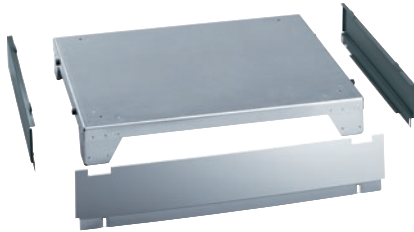

APDR 003

Sapata fechada, 13 cm de altura
para uma carga e descarga ergonómica do secador.

- Com secador aparafusável

Código EAN: 4002516441649 / Número de material: 11792050 /
Número de material antigo: 59520003EU

Gama de produtos	
Secadores	•
Gama dos aparelhos/acessórios	
PT 8251	•
PT 8251 COP	•
PT 8253	•
PT 8257	•
PT 8331 COP	•
PDR 514	•
PDR 914	•
Categoria do produto	
Sapata/base para encastrar	•
Caraterísticas do produto	
Ligação elétrica	OHNE
Material	Aço inoxidável, Chapa de aço galvanizado, em pó
Cor	null, Cinzento-ferro
Dimensões e peso	
Medida exterior, altura líquida em mm	127
Medida exterior, largura líquida em mm	880
Medida exterior, profundidade líquida em mm	679
Medida exterior, altura bruta em mm	145
Medida exterior, largura bruta em mm	895
Medida exterior, profundidade bruta em mm	705
Peso líquido [kg]	17,60
Peso bruto em kg	20,50