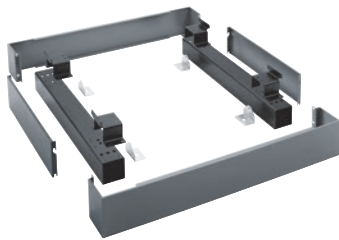

APWM 028

Sapata fechada, 17 cm de altura

para uma carga e descarga ergonómicas de máquinas de lavar roupa.

- Aparafusável à máquina de lavar roupa

Código EAN: 4002516437802 / Número de material: 11783030 /
Número de material antigo: 59510028EU

Categorias de produto associadas	
Máquinas de lavar roupa	•
Categoria do aparelho/acessórios	
PW 6323	•
Categoria do produto	
Sapata/base para encastrar	•
Caraterísticas do produto	
Ligação elétrica	OHNE
Material	Chapa de aço galvanizado, em pó
Cor	Cinzentos-ferro
Dimensões e peso	
Medida exterior, altura líquida em mm	170
Medida exterior, largura líquida em mm	1558
Medida exterior, profundidade líquida em mm	870
Medida exterior, altura bruta em mm	354
Medida exterior, largura bruta em mm	1798
Medida exterior, profundidade bruta em mm	486
Peso líquido [kg]	35,00
Peso bruto em kg	65,00