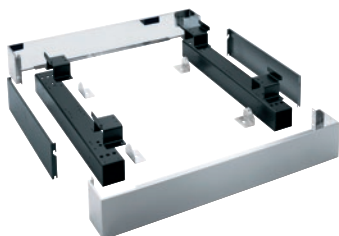

APWM 027

Sapata fechada, 17 cm de altura

para uma carga e descarga ergonómicas de máquinas de lavar roupa.

- Aparafusável à máquina de lavar roupa

Código EAN: 4002516437796 / Número de material: 11783020 /

Número de material antigo: 59510027EU

<b>Categorias de produto associadas</b>	
Máquinas de lavar roupa	•
<b>Categoria do aparelho/acessórios</b>	
PW 6323	•
<b>Categoria do produto</b>	
Sapata/base para encastrar	•
<b>Caraterísticas do produto</b>	
Ligação elétrica	OHNE
Material	Aço inoxidável
Cor	Aço inoxidável
<b>Dimensões e peso</b>	
Medida exterior, altura líquida em mm	170
Medida exterior, largura líquida em mm	1558
Medida exterior, profundidade líquida em mm	870
Medida exterior, altura bruta em mm	354
Medida exterior, largura bruta em mm	1798
Medida exterior, profundidade bruta em mm	486
Peso líquido [kg]	35,00
Peso bruto em kg	65,00