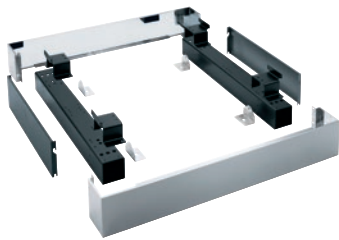

APWM 025

Sapata fechada, 17 cm de altura

para uma carga e descarga ergonómicas de máquinas de lavar roupa.

- Aparafusável à máquina de lavar roupa

Código EAN: 4002516437772 / Número de material: 11783000 /  
Número de material antigo: 59510025EU

<b>Categorias de produto associadas</b>	
Máquinas de lavar roupa	•
<b>Categoria do aparelho/acessórios</b>	
PW 6243	•
<b>Categoria do produto</b>	
Sapata/base para encastrar	•
<b>Caraterísticas do produto</b>	
Ligação elétrica	OHNE
Material	Aço inoxidável
Cor	Aço inoxidável
<b>Dimensões e peso</b>	
Medida exterior, altura líquida em mm	170
Medida exterior, largura líquida em mm	1337
Medida exterior, profundidade líquida em mm	870
Medida exterior, altura bruta em mm	354
Medida exterior, largura bruta em mm	1798
Medida exterior, profundidade bruta em mm	486
Peso líquido [kg]	35,00
Peso bruto em kg	65,00