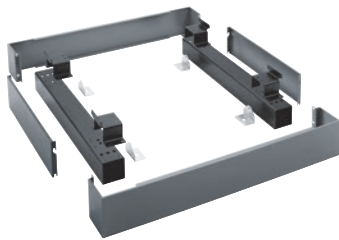

APWM 024

Sapata fechada, 17 cm de altura

para uma carga e descarga ergonómicas de máquinas de lavar roupa.

- Aparafusável à máquina de lavar roupa

Código EAN: 4002516437765 / Número de material: 11782990 /
Número de material antigo: 59510024EU

Categorias de produto associadas	
Máquinas de lavar roupa	•
Categoria do aparelho/acessórios	
PW 6163	•
Categoria do produto	
Sapata/base para encastrar	•
Caraterísticas do produto	
Ligação elétrica	OHNE
Material	Chapa de aço galvanizado, em pó
Cor	Cinzentos-ferro
Dimensões e peso	
Medida exterior, altura líquida em mm	170
Medida exterior, largura líquida em mm	1110
Medida exterior, profundidade líquida em mm	870
Medida exterior, altura bruta em mm	354
Medida exterior, largura bruta em mm	1798
Medida exterior, profundidade bruta em mm	486
Peso líquido [kg]	33,50
Peso bruto em kg	65,00