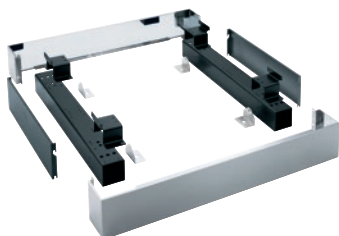

APWM 023

Sapata fechada, 17 cm de altura

para uma carga e descarga ergonómicas de máquinas de lavar roupa.

- Aparafusável à máquina de lavar roupa

Código EAN: 4002516437758 / Número de material: 11782920 /

Número de material antigo: 59510023EU

Categorias de produto associadas	
Máquinas de lavar roupa	•
Categoria do aparelho/acessórios	
PW 6163	•
Categoria do produto	
Sapata/base para encastrar	•
Caraterísticas do produto	
Ligação elétrica	OHNE
Material	Aço inoxidável
Cor	Aço inoxidável
Dimensões e peso	
Medida exterior, altura líquida em mm	170
Medida exterior, largura líquida em mm	1110
Medida exterior, profundidade líquida em mm	870
Medida exterior, altura bruta em mm	354
Medida exterior, largura bruta em mm	1798
Medida exterior, profundidade bruta em mm	486
Peso líquido [kg]	30,50
Peso bruto em kg	65,50