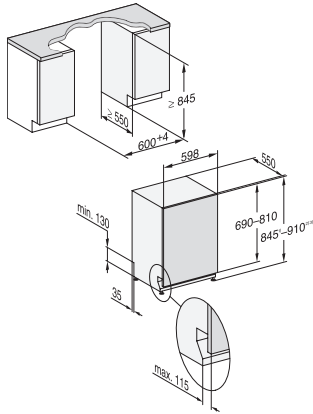

G 7165 SCVi XXL AutoDos

Máquina de lavar louça XXL de integrar completamente com dosagem automática graças ao AutoDos com PowerDisk integrado.

G7000, fully integrated dishwasher, XXL, 60cm (installation drawing)