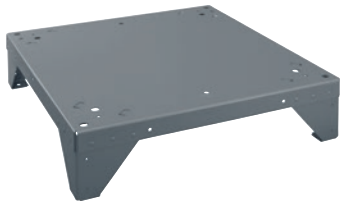

APCL 084

Sapata aberta, 15 cm de altura

para carga e descarga ergonómica da máquina de lavar roupa e do secador.

Código EAN: 4002516433590 / Número de material: 11776560 /
Número de material antigo: 59590084D

Gama de produtos	
Máquinas de lavar roupa	•
Secadores	•
Gama dos aparelhos/acessórios	
PT 5135 C	•
PT 5136	•
PT 5137 WP	•
PT 5141 WP	•
PT 5145 C	•
PT 5155 C	•
PT 5156	•
PT 5157 WP	•
PT 7135 C	•
PT 7136	•
PT 7137 WP	•
PT 7138	•
PT 9136	•
PT 9137 WP	•
PW 5064	•
PW 5062	•
PW 5055	•
PW 5065	•
PW 5064 MOPSTAR 60	•
PW 5070	•
PW 6055	•
PW 6065	•
PW 6055 Vario	•
PW 6065 Vario	•
PW 6065 Plus	•
PW 6068 Plus	•
PW 9055	•
PW 9065	•
PWM 500-08	•
PWM 500-09	•
PWM 506 Mop Star 60	•
PWM 507	•
PWM 508 Mop Star 80	•
PWM 900-09	•
PWM 906	•
PWM 907	•
PWM 908	•
PDR 500-08	•
PDR 507	•
PDR 900-08	•
PDR 908	•
Categoria do produto	
Sapata/base para encastrar	•
Caraterísticas do produto	
Ligação elétrica	OHNE

Material	Chapa de aço galvanizado, em pó
Cor	Cinzentos-ferro
Dimensões e peso	
Medida exterior, altura líquida em mm	150
Medida exterior, largura líquida em mm	602
Medida exterior, profundidade líquida em mm	619
Medida exterior, altura bruta em mm	177
Medida exterior, largura bruta em mm	630
Medida exterior, profundidade bruta em mm	640
Peso líquido [kg]	9,00
Peso bruto em kg	10,50