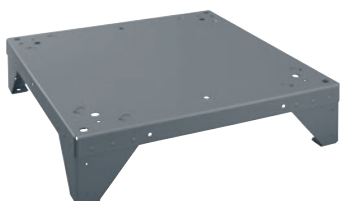

APCL 084

Sapata aberta, 15 cm de altura

para carga e descarga ergonómica da máquina de lavar roupa e do secador.

Código EAN: 4002516433590 / Número de material: 11776560 /
Número de material antigo: 59590084D

Gama de produtos	
Máquinas de lavar roupa	•
Secadores	•
Gama dos aparelhos/acessórios	
PT 5135 C	•
PT 5136	•
PT 5137 WP	•
PT 5141 WP	•
PT 5145 C	•
PT 5155 C	•
PT 5156	•
PT 5157 WP	•
PT 7135 C	•
PT 7136	•
PT 7137 WP	•
PT 7138	•
PT 9136	•
PT 9137 WP	•
PW 5064	•
PW 5062	•
PW 5055	•
PW 5065	•
PW 5064 MOPSTAR 60	•
PW 5070	•
PW 6055	•
PW 6065	•
PW 6055 Vario	•
PW 6065 Vario	•
PW 6065 Plus	•
PW 6068 Plus	•
PW 9055	•
PW 9065	•
PWM 500-08	•
PWM 500-09	•
PWM 506 Mop Star 60	•
PWM 507	•
PWM 508 Mop Star 80	•
PWM 900-09	•
PWM 906	•
PWM 907	•
PWM 908	•
PDR 500-08	•
PDR 507	•
PDR 900-08	•
PDR 908	•
Categoria do produto	
Sapata/base para encastrar	•
Caraterísticas do produto	
Ligação elétrica	OHNE

Material	Chapa de aço galvanizado, em pó
Cor	Cinzentos-ferro
Dimensões e peso	
Medida exterior, altura líquida em mm	150
Medida exterior, largura líquida em mm	602
Medida exterior, profundidade líquida em mm	619
Medida exterior, altura bruta em mm	177
Medida exterior, largura bruta em mm	630
Medida exterior, profundidade bruta em mm	640
Peso líquido [kg]	9,00
Peso bruto em kg	10,50