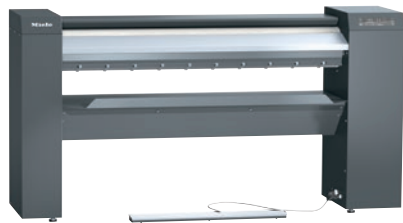

PRI 214 [EL SOM STW]

Calandra elétrica

com comando moderno e altura de operação flexível para a utilização na marinha.

- Rendimento de 33.0 kg/h*, diâmetro do rolo de 210 mm, largura de trabalho 1400 mm
- Ergonomia ideal – sapata ajustável em altura
- Comando moderno – Visor tátil
- Selecção rápida de definições importantes – Programa favorito
- Máximo desempenho ao engomar – berço flexível