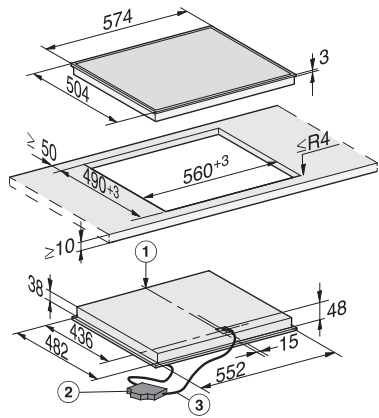

Bloqueio de funcionamento

•

Proteção contra sobreaquecimento

•

Indicação de calor residual

•

Caraterísticas técnicas

Dimensões (A x L x P) em mm 45 x 574 x 504

Dimensões em mm (largura) 574

Dimensões em mm (altura) 45

Dimensões em mm (profundidade) 504

Altura de montagem com caixa de ligação em mm 45

Dimensões de corte em mm (largura) em caso de instalação sobre a bancada 560 mm

Dimensões de corte em mm (profundidade) em caso de instalação sobre a bancada 490 mm

Peso em kg 9

Potência máxima instalada em kW 6,70

Comprimento do cabo elétrico em m 1,4

Tensão em V 230

Frequência em Hz 50-60

Acessórios fornecidos

Raspador para vidro

•

Cabo de ligação

Sim

KM 6527 FR

Placa elétrica independente do forno
com 3 zonas de cozinhar para maior conforto.

KM 6527 FR (Installation drawing)