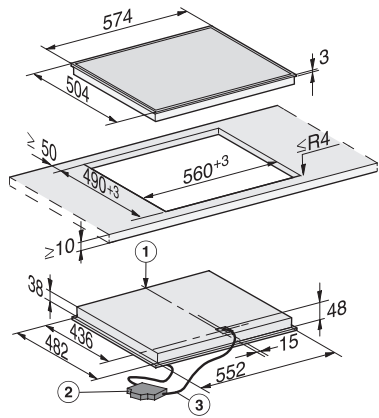

KM 6527 FR

Placa elétrica independente do forno  
com 3 zonas de cozinhar para maior conforto.

Código EAN: 4002516411147 / Número de material: 11705880 /  
Número de material antigo: 266527101B

Dimensões em mm (largura)	574
Dimensões em mm (altura)	45
Dimensões em mm (profundidade)	504
Dimensões de corte em mm (largura) em caso de instalação sobre a bancada	560 mm
Dimensões de corte em mm (profundidade) em caso de instalação sobre a bancada	490 mm
Altura de montagem com caixa de ligação em mm	45
Peso em kg	9
Potência máxima instalada em kW	6,70
Comprimento do cabo elétrico em m	1,4
Tensão em V	230
Frequência em Hz	50-60
<b>Acessórios fornecidos</b>	
Raspador para vidro	•
Cabo de ligação	Sim

KM 6527 FR

Placa elétrica independente do forno  
com 3 zonas de cozinhar para maior conforto.

KM 6527 FR (Installation drawing)