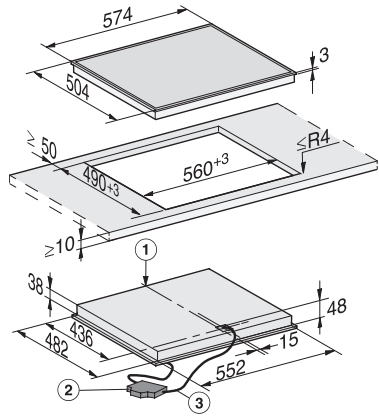

Dimensões de corte em mm (profundidade) em caso de instalação sobre a bancada	490
---	-----

Altura de montagem com caixa de ligação em mm	45
---	----

Peso em kg	9
------------	---

Potência máxima instalada em kW	6,70
---------------------------------	------

Cabo de ligação	Sim
-----------------	-----

KM 6527 FR

Placa elétrica independente do forno
com 3 zonas de cozinhar para maior conforto.

KM 6527 FR (Installation drawing)