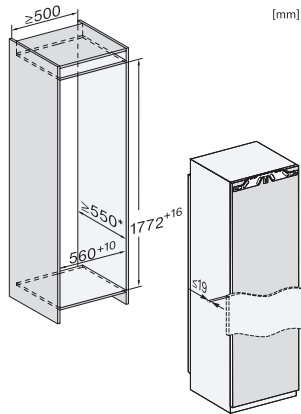

FNS 7794 E

Congelador de integrar
com NoFrost e oito gavetas de congelação em calhas telescópicas.

K7733E, K7763E, K7732D, K7732E, K7734F, K7764E, K7743E, K7744E, K7773D, K7774D, built-in (footnote*) (drawings)