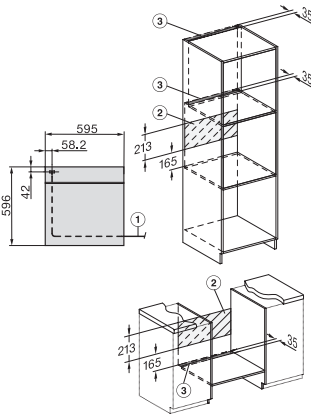

H 7262 BP

Forno

com visor de texto simples, sonda de temperatura e limpeza pirolítica.

- Visor de texto com operação por sensor: DirectSensor S
- Reduzido trabalho de limpeza: sistema pirolítico
- Resultados perfeitos com a maior simplicidade: programas automáticos
- Espaço e flexibilidade: 76 litros de volume interior em 5 níveis
- Fácil de usar a todos os níveis: calhas telescópicas FlexiClip

H 7262 BP

Forno

com visor de texto simples, sonda de temperatura e limpeza pirolítica.

installation H7000 XL, installation drawing

installation H7000 XL, installation drawing, GB, AU

side view H7000 XL, installation drawings