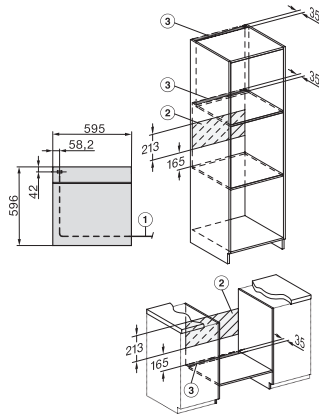

H 7262 BP

Forno

com visor de texto simples, sonda de temperatura e limpeza pirolítica.

- Visor de texto com operação por sensor: DirectSensor S
- Reduzido trabalho de limpeza: sistema pirolítico
- Resultados perfeitos com a maior simplicidade: programas automáticos
- Espaço e flexibilidade: 76 litros de volume interior em 5 níveis
- Fácil de usar a todos os níveis: calhas telescópicas FlexiClip

H 7262 BP

Forno

com visor de texto simples, sonda de temperatura e limpeza pirolítica.

installation H7000 XL, installation drawing

installation H7000 XL, installation drawing, GB, AU

side view H7000 XL, installation drawings