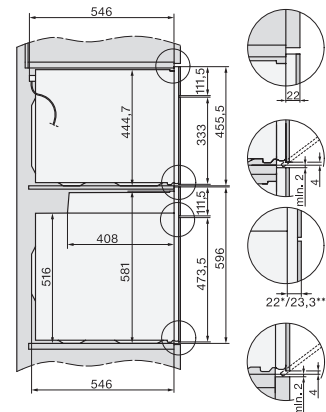

H 7262 BP

Forno

com visor de texto simples, sonda de temperatura e limpeza pirolítica.

Código EAN: 4002516375333 / Número de material: 11614720 /

Número de material antigo: 22726235SER

Número de níveis de encaixe no interior do forno 2	5
Marcação dos níveis de encaixe	•
Iluminação no interior do forno	1 spot de halogéneo
Temperaturas em °C	30–300
Temperaturas mín. em °C	30
Temperaturas máx. em °C	300
Largura do nicho mín. em mm	560
Largura do nicho máx. em mm	568
Altura do nicho mín. em mm	590
Altura do nicho máx. em mm	595
Profundidade do nicho em mm	550
Largura do aparelho em mm	595
Altura do aparelho em mm	596
Profundidade do aparelho em mm	568
Peso em kg	47,0
Potência máxima instalada em kW	3,60
Tensão em V	220-240
Frequência em Hz	50
Fusível em A	16
Número de fases	1
Cabo de ligação com ficha de alimentação	•
Comprimento do cabo elétrico em m	1,50
Substituir lâmpada	Cliente
<b>Acessórios fornecidos</b>	
Tabuleiro com PerfectClean	1
Tabuleiro universal com PerfectClean	1
Grelha para bolos e assados com PerfectClean	1
Calhas telescópicas FlexiClip (par)	1
Grelhas laterais amovíveis com PerfectClean (par)	1

built-in H7000 XL, installation drawing

H226x-1B/BP/E/EP/I/IP, H2x6xB/BP, H7x6xB/BP/BPX, installation drawings

DG7x40, DGC7x4x, DGC7x6x, DGM7x4x, DO7, H2860B/BP, H7240BM, H7x40BM, H7x4xB/BP, H7x6xB/BP, installation drawings

H226x-1B/BP/E/EP/I/IP, H2760B/BP, H28x0B/BP, H7x40BM/BMX, H7x6xB/BP/BPX, installation drawings

side view H7000 XL build-under, installation drawing

H2xxx-1 B/BP/E/I/IP, H7xxx B/BP/BM/BMX, installation drawings