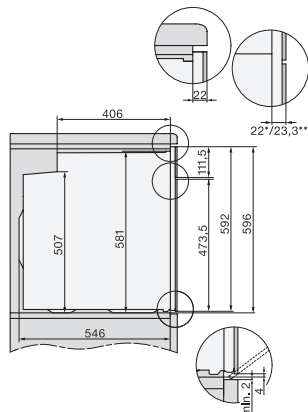

H 7262 BP

Forno

com visor de texto simples, sonda de temperatura e limpeza pirolítica.

Código EAN: 4002516375333 / Número de material: 11614720 /

Número de material antigo: 22726235SER

Número de níveis de encaixe no interior do forno 2	5
Marcação dos níveis de encaixe	•
Iluminação no interior do forno	1 spot de halogéneo
Temperaturas em °C	30–300
Temperaturas mín. em °C	30
Temperaturas máx. em °C	300
Largura do nicho mín. em mm	560
Largura do nicho máx. em mm	568
Altura do nicho mín. em mm	590
Altura do nicho máx. em mm	595
Profundidade do nicho em mm	550
Largura do aparelho em mm	595
Altura do aparelho em mm	596
Profundidade do aparelho em mm	568
Peso em kg	47,0
Potência máxima instalada em kW	3,60
Tensão em V	220-240
Frequência em Hz	50
Fusível em A	16
Número de fases	1
Cabo de ligação com ficha de alimentação	•
Comprimento do cabo elétrico em m	1,50
Substituir lâmpada	Cliente
<b>Acessórios fornecidos</b>	
Tabuleiro com PerfectClean	1
Tabuleiro universal com PerfectClean	1
Grelha para bolos e assados com PerfectClean	1
Calhas telescópicas FlexiClip (par)	1
Grelhas laterais amovíveis com PerfectClean (par)	1

built-in H7000 XL, installation drawing

H226x-1B/BP/E/EP/I/IP, H2x6xB/BP, H7x6xB/BP/BPX, installation drawings

DG7x40, DGC7x4x, DGC7x6x, DGM7x4x, DO7, H2860B/BP, H7240BM, H7x40BM, H7x4xB/BP, H7x6xB/BP, installation drawings

H226x-1B/BP/E/EP/I/IP, H2760B/BP, H28x0B/BP, H7x40BM/BMX, H7x6xB/BP/BPX, installation drawings

side view H7000 XL build-under, installation drawing

H2xxx-1 B/BP/E/I/IP, H7xxx B/BP/BM/BMX, installation drawings