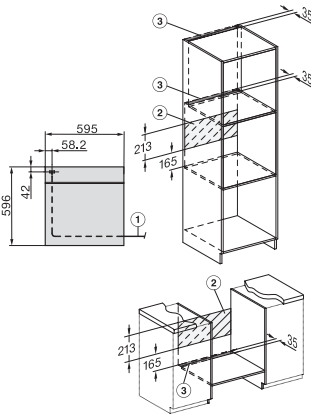

H 7262 BP

Forno

com visor de texto simples, sonda de temperatura e limpeza pirolítica.

Código EAN: 4002516375333 / Número de material: 11614720 /

Número de material antigo: 22726235SER

Número de níveis de encaixe no interior do forno 2	5
Marcação dos níveis de encaixe	•
Iluminação no interior do forno	1 spot de halogéneo
Temperaturas em °C	30–300
Temperaturas mín. em °C	30
Temperaturas máx. em °C	300
Largura do nicho mín. em mm	560
Largura do nicho máx. em mm	568
Altura do nicho mín. em mm	590
Altura do nicho máx. em mm	595
Profundidade do nicho em mm	550
Largura do aparelho em mm	595
Altura do aparelho em mm	596
Profundidade do aparelho em mm	568
Peso em kg	47,0
Potência máxima instalada em kW	3,60
Tensão em V	220-240
Frequência em Hz	50
Fusível em A	16
Número de fases	1
Cabo de ligação com ficha de alimentação	•
Comprimento do cabo elétrico em m	1,50
Substituir lâmpada	Cliente
<b>Acessórios fornecidos</b>	
Tabuleiro com PerfectClean	1
Tabuleiro universal com PerfectClean	1
Grelha para bolos e assados com PerfectClean	1
Calhas telescópicas FlexiClip (par)	1
Grelhas laterais amovíveis com PerfectClean (par)	1

## H 7262 BP

Forno

com visor de texto simples, sonda de temperatura e limpeza pirolítica.

installation H7000 XL, installation drawing

installation H7000 XL, installation drawing, GB, AU

side view H7000 XL, installation drawings