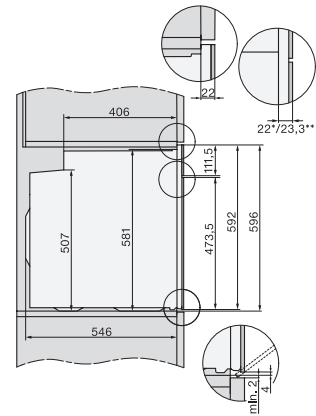

H 7262 BP

Forno

com visor de texto simples, sonda de temperatura e limpeza pirolítica.

Código EAN: 4002516375753 / Número de material: 11614710 /

Número de material antigo: 22726225SER

Número de níveis de encaixe no interior do forno 2	5
Marcação dos níveis de encaixe	•
Iluminação no interior do forno	1 spot de halogéneo
Temperaturas em °C	30–300
Temperaturas mín. em °C	30
Temperaturas máx. em °C	300
Largura do nicho mín. em mm	560
Largura do nicho máx. em mm	568
Altura do nicho mín. em mm	590
Altura do nicho máx. em mm	595
Profundidade do nicho em mm	550
Largura do aparelho em mm	595
Altura do aparelho em mm	596
Profundidade do aparelho em mm	568
Peso em kg	47,0
Potência máxima instalada em kW	3,60
Tensão em V	220-240
Frequência em Hz	50
Fusível em A	16
Número de fases	1
Cabo de ligação com ficha de alimentação	•
Comprimento do cabo elétrico em m	1,50
Substituir lâmpada	Cliente
<b>Acessórios fornecidos</b>	
Tabuleiro com PerfectClean	1
Tabuleiro universal com PerfectClean	1
Grelha para bolos e assados com PerfectClean	1
Calhas telescópicas FlexiClip (par)	1
Grelhas laterais amovíveis com PerfectClean (par)	1

## H 7262 BP

Forno

com visor de texto simples, sonda de temperatura e limpeza pirolítica.

installation H7000 XL, installation drawing

installation H7000 XL, installation drawing, GB, AU

side view H7000 XL, installation drawings

built-in H7000 XL, installation drawing

H226x-1B/BP/E/EP/I/IP, H2x6xB/BP, H7x6xB/BP/BPX, installation drawings

DG7x40, DGC7x4x, DGC7x6x, DG7635, DGM7x4x, DO7, H2860B/BP, H7240BM, H7x40BM, H7x4xB/BP, H7x6xB/BP, installation drawings

H226x-1B/BP/E/EP/I/IP, H2760B/BP, H28x0B/BP, H7x40BM/BMX, H7x6xB/BP/BPX, installation drawings

side view H7000 XL build-under, installation drawing

H2xxx-1 B/BP/E/I/IP, H7xxx B/BP/BM/BMX, installation drawings