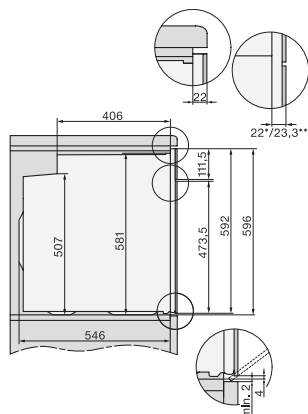

H 7262 BP

Forno

com visor de texto simples, sonda de temperatura e limpeza pirolítica.

Código EAN: 4002516375753 / Número de material: 11614710 /

Número de material antigo: 22726225SER

Número de níveis de encaixe no interior do forno 2	5
Marcação dos níveis de encaixe	•
Iluminação no interior do forno	1 spot de halogéneo
Temperaturas em °C	30–300
Temperaturas mín. em °C	30
Temperaturas máx. em °C	300
Largura do nicho mín. em mm	560
Largura do nicho máx. em mm	568
Altura do nicho mín. em mm	590
Altura do nicho máx. em mm	595
Profundidade do nicho em mm	550
Largura do aparelho em mm	595
Altura do aparelho em mm	596
Profundidade do aparelho em mm	568
Peso em kg	47,0
Potência máxima instalada em kW	3,60
Tensão em V	220-240
Frequência em Hz	50
Fusível em A	16
Número de fases	1
Cabo de ligação com ficha de alimentação	•
Comprimento do cabo elétrico em m	1,50
Substituir lâmpada	Cliente
<b>Acessórios fornecidos</b>	
Tabuleiro com PerfectClean	1
Tabuleiro universal com PerfectClean	1
Grelha para bolos e assados com PerfectClean	1
Calhas telescópicas FlexiClip (par)	1
Grelhas laterais amovíveis com PerfectClean (par)	1

built-in H7000 XL, installation drawing

H226x-1B/BP/E/EP/I/IP, H2x6xB/BP, H7x6xB/BP/BPX, installation drawings

DG7x40, DGC7x4x, DGC7x6x, DG7635, DGM7x4x, DO7, H2860B/BP, H7240BM, H7x40BM, H7x4xB/BP, H7x6xB/BP, installation drawings

H226x-1B/BP/E/EP/I/IP, H2760B/BP, H28x0B/BP, H7x40BM/BMX, H7x6xB/BP/BPX, installation drawings

side view H7000 XL build-under, installation drawing

H2xxx-1 B/BP/E/I/IP, H7xxx B/BP/BM/BMX, installation drawings