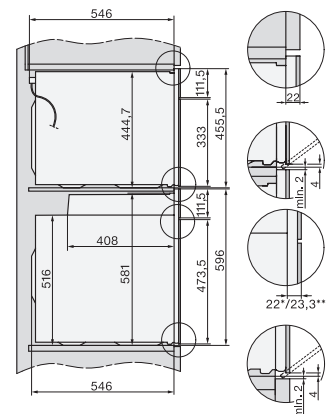

H 7262 BP

Forno

com visor de texto simples, sonda de temperatura e limpeza pirolítica.

Código EAN: 4002516375753 / Número de material: 11614710 /

Número de material antigo: 22726225SER

Número de níveis de encaixe no interior do forno 2	5
Marcação dos níveis de encaixe	•
Iluminação no interior do forno	1 spot de halogéneo
Temperaturas em °C	30–300
Temperaturas mín. em °C	30
Temperaturas máx. em °C	300
Largura do nicho mín. em mm	560
Largura do nicho máx. em mm	568
Altura do nicho mín. em mm	590
Altura do nicho máx. em mm	595
Profundidade do nicho em mm	550
Largura do aparelho em mm	595
Altura do aparelho em mm	596
Profundidade do aparelho em mm	568
Peso em kg	47,0
Potência máxima instalada em kW	3,60
Tensão em V	220-240
Frequência em Hz	50
Fusível em A	16
Número de fases	1
Cabo de ligação com ficha de alimentação	•
Comprimento do cabo elétrico em m	1,50
Substituir lâmpada	Cliente
<b>Acessórios fornecidos</b>	
Tabuleiro com PerfectClean	1
Tabuleiro universal com PerfectClean	1
Grelha para bolos e assados com PerfectClean	1
Calhas telescópicas FlexiClip (par)	1
Grelhas laterais amovíveis com PerfectClean (par)	1

built-in H7000 XL, installation drawing

H226x-1B/BP/E/EP/I/IP, H2x6xB/BP, H7x6xB/BP/BPX, installation drawings

DG7x40, DGC7x4x, DGC7x6x, DG7635, DGM7x4x, DO7, H2860B/BP, H7240BM, H7x40BM, H7x4xB/BP, H7x6xB/BP, installation drawings

H226x-1B/BP/E/EP/I/IP, H2760B/BP, H28x0B/BP, H7x40BM/BMX, H7x6xB/BP/BPX, installation drawings

side view H7000 XL build-under, installation drawing

H2xxx-1 B/BP/E/I/IP, H7xxx B/BP/BM/BMX, installation drawings