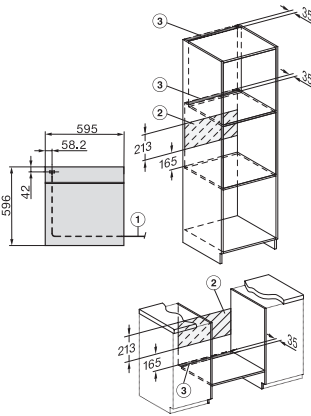

H 7262 BP

Forno

com visor de texto simples, sonda de temperatura e limpeza pirolítica.

Código EAN: 4002516375753 / Número de material: 11614710 /

Número de material antigo: 22726225SER

Número de níveis de encaixe no interior do forno 2	5
Marcação dos níveis de encaixe	•
Iluminação no interior do forno	1 spot de halogéneo
Temperaturas em °C	30–300
Temperaturas mín. em °C	30
Temperaturas máx. em °C	300
Largura do nicho mín. em mm	560
Largura do nicho máx. em mm	568
Altura do nicho mín. em mm	590
Altura do nicho máx. em mm	595
Profundidade do nicho em mm	550
Largura do aparelho em mm	595
Altura do aparelho em mm	596
Profundidade do aparelho em mm	568
Peso em kg	47,0
Potência máxima instalada em kW	3,60
Tensão em V	220-240
Frequência em Hz	50
Fusível em A	16
Número de fases	1
Cabo de ligação com ficha de alimentação	•
Comprimento do cabo elétrico em m	1,50
Substituir lâmpada	Cliente
<b>Acessórios fornecidos</b>	
Tabuleiro com PerfectClean	1
Tabuleiro universal com PerfectClean	1
Grelha para bolos e assados com PerfectClean	1
Calhas telescópicas FlexiClip (par)	1
Grelhas laterais amovíveis com PerfectClean (par)	1

## H 7262 BP

Forno

com visor de texto simples, sonda de temperatura e limpeza pirolítica.

installation H7000 XL, installation drawing

installation H7000 XL, installation drawing, GB, AU

side view H7000 XL, installation drawings