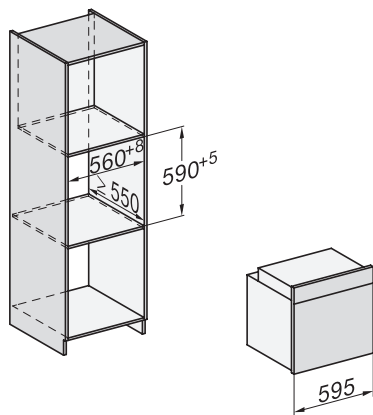

H 7262 B

Forno

com visor de texto simples, sonda de temperatura e PerfectClean.

Código EAN: 4002516389606 / Número de material: 11614690 /

Número de material antigo: 22726244IB

Número de níveis de encaixe no interior do forno 2	5
Marcação dos níveis de encaixe	•
Iluminação no interior do forno	1 spot de halogéneo
Temperaturas em °C	30–300
Temperaturas mín. em °C	30
Temperaturas máx. em °C	300
Largura do nicho mín. em mm	560
Largura do nicho máx. em mm	568
Altura do nicho mín. em mm	590
Altura do nicho máx. em mm	595
Profundidade do nicho em mm	550
Largura do aparelho em mm	595
Altura do aparelho em mm	596
Profundidade do aparelho em mm	569
Peso em kg	42,0
Potência máxima instalada em kW	3,50
Tensão em V	220-240
Frequência em Hz	50
Fusível em A	16
Número de fases	1
Cabo de ligação com ficha de alimentação	•
Comprimento do cabo elétrico em m	1,50
Substituir lâmpada	Cliente
Acessórios fornecidos	
Tabuleiro com PerfectClean	1
Tabuleiro universal com PerfectClean	1
Grelha para bolos e assados com PerfectClean	1
Calhas telescópicas FlexiClip (par)	1
Grelhas laterais amovíveis com PerfectClean (par)	1

H 7262 B
Forno
com visor de texto simples, sonda de temperatura e PerfectClean.

installation H7000 XL, installation drawing

installation H7000 XL, installation drawing, GB, AU

side view H7000 XL, installation drawings