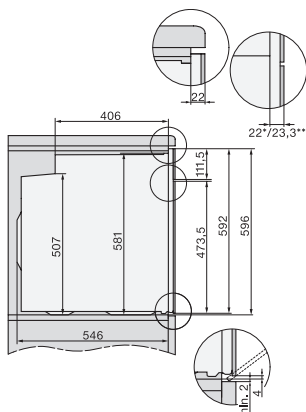

H 7262 B

Forno

com visor de texto simples, sonda de temperatura e PerfectClean.

Código EAN: 4002516389606 / Número de material: 11614690 /

Número de material antigo: 22726244IB

Número de níveis de encaixe no interior do forno 2	5
Marcação dos níveis de encaixe	•
Iluminação no interior do forno	1 spot de halogéneo
Temperaturas em °C	30–300
Temperaturas mín. em °C	30
Temperaturas máx. em °C	300
Largura do nicho mín. em mm	560
Largura do nicho máx. em mm	568
Altura do nicho mín. em mm	590
Altura do nicho máx. em mm	595
Profundidade do nicho em mm	550
Largura do aparelho em mm	595
Altura do aparelho em mm	596
Profundidade do aparelho em mm	569
Peso em kg	42,0
Potência máxima instalada em kW	3,50
Tensão em V	220-240
Frequência em Hz	50
Fusível em A	16
Número de fases	1
Cabo de ligação com ficha de alimentação	•
Comprimento do cabo elétrico em m	1,50
Substituir lâmpada	Cliente
Acessórios fornecidos	
Tabuleiro com PerfectClean	1
Tabuleiro universal com PerfectClean	1
Grelha para bolos e assados com PerfectClean	1
Calhas telescópicas FlexiClip (par)	1
Grelhas laterais amovíveis com PerfectClean (par)	1

built-in H7000 XL, installation drawing

H226x-1B/BP/E/EP/I/IP, H2x6x6/BP, H7x6x6/BP/BPX, installation drawings

DG2840, DG7x40, DGC7x4x, DG7x6x, DGC7x6x, DGD7635, DGM7x4x, DO7, H28B/BP, H7x4xB/BM/BP, H7x6xB/BP, installation drawing

H226x-1B/BP/E/EP/I/IP, H2760B/BP, H28x0B/BP, H7x40BM/BMX, H7x6xB/BP/BPX, installation drawings

side view H7000 XL build-under, installation drawing

H2xxx-1 B/BP/E/I/IP, H7xxx B/BP/BM/BMX, installation drawings