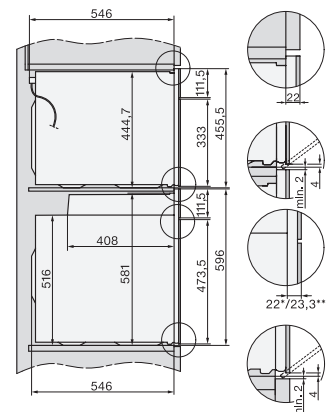

H 7262 B

Forno

com visor de texto simples, sonda de temperatura e PerfectClean.

Código EAN: 4002516389606 / Número de material: 11614690 /

Número de material antigo: 22726244IB

Número de níveis de encaixe no interior do forno 2	5
Marcação dos níveis de encaixe	•
Iluminação no interior do forno	1 spot de halogéneo
Temperaturas em °C	30–300
Temperaturas mín. em °C	30
Temperaturas máx. em °C	300
Largura do nicho mín. em mm	560
Largura do nicho máx. em mm	568
Altura do nicho mín. em mm	590
Altura do nicho máx. em mm	595
Profundidade do nicho em mm	550
Largura do aparelho em mm	595
Altura do aparelho em mm	596
Profundidade do aparelho em mm	569
Peso em kg	42,0
Potência máxima instalada em kW	3,50
Tensão em V	220-240
Frequência em Hz	50
Fusível em A	16
Número de fases	1
Cabo de ligação com ficha de alimentação	•
Comprimento do cabo elétrico em m	1,50
Substituir lâmpada	Cliente
Acessórios fornecidos	
Tabuleiro com PerfectClean	1
Tabuleiro universal com PerfectClean	1
Grelha para bolos e assados com PerfectClean	1
Calhas telescópicas FlexiClip (par)	1
Grelhas laterais amovíveis com PerfectClean (par)	1

built-in H7000 XL, installation drawing

H226x-1B/BP/E/EP/I/IP, H2x6x6/BP, H7x6x6/BP/BPX, installation drawings

DG2840, DG7x40, DGC7x4x, DG7x6x, DGC7x6x, DGD7635, DGM7x4x, DO7, H28B/BP, H7x4xB/BM/BP, H7x6xB/BP, installation drawing

H226x-1B/BP/E/EP/I/IP, H2760B/BP, H28x0B/BP, H7x40BM/BMX, H7x6xB/BP/BPX, installation drawings

side view H7000 XL build-under, installation drawing

H2xxx-1 B/BP/E/I/IP, H7xxx B/BP/BM/BMX, installation drawings