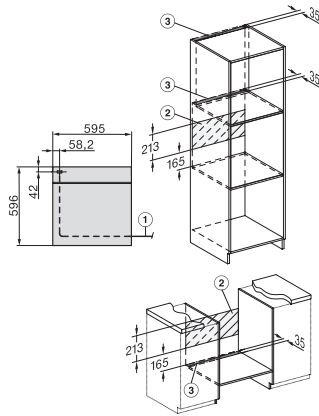

H 7262 B
Forno
com visor de texto simples, sonda de temperatura e PerfectClean.

installation H7000 XL, installation drawing