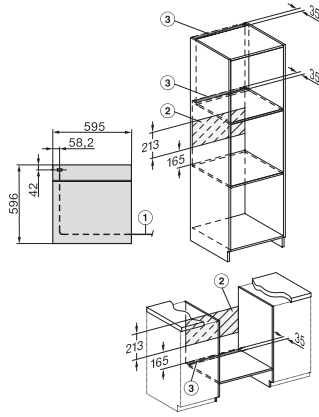

H 7262 B

Forno

com visor de texto simples, sonda de temperatura e PerfectClean.

installation H7000 XL, installation drawing