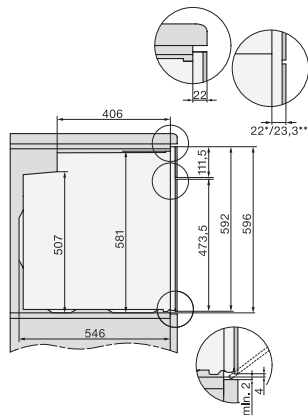

H 7262 B

Forno

com visor de texto simples, sonda de temperatura e PerfectClean.

Código EAN: 4002516375739 / Número de material: 11614660 /

Número de material antigo: 22726224SER

Marcação dos níveis de encaixe	•
Iluminação no interior do forno	1 spot de halogéneo
Temperaturas em °C	30–300
Temperaturas mín. em °C	30
Temperaturas máx. em °C	300
Largura do nicho mín. em mm	560
Largura do nicho máx. em mm	568
Altura do nicho mín. em mm	590
Altura do nicho máx. em mm	595
Profundidade do nicho em mm	550
Largura do aparelho em mm	595
Altura do aparelho em mm	596
Profundidade do aparelho em mm	568
Peso em kg	42,0
Potência máxima instalada em kW	3,50
Tensão em V	220-240
Frequência em Hz	50
Fusível em A	16
Número de fases	1
Cabo de ligação com ficha de alimentação	•
Comprimento do cabo elétrico em m	1,50
Substituir lâmpada	Cliente
Acessórios fornecidos	
Tabuleiro com PerfectClean	1
Tabuleiro universal com PerfectClean	1
Grelha para bolos e assados com PerfectClean	1
Calhas telescópicas FlexiClip (par)	1
Grelhas laterais amovíveis com PerfectClean (par)	1
Idiomas do visor disponíveis	

built-in H7000 XL, installation drawing

H226x-1B/BP/E/EP/I/IP, H2x6xB/BP, H7x6xB/BP/BPX, installation drawings

DG7x40, DGC7x4x, DGC7x6x, DGM7x4x, DO7, H2860B/BP, H7240BM, H7x40BM, H7x4xB/BP, H7x6xB/BP, installation drawings

H226x-1B/BP/E/EP/I/IP, H2760B/BP, H28x0B/BP, H7x40BM/BMX, H7x6xB/BP/BPX, installation drawings

side view H7000 XL build-under, installation drawing

H2xxx-1 B/BP/E/I/IP, H7xxx B/BP/BM/BMX, installation drawings