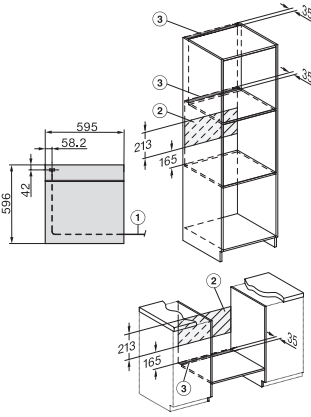

installation H7000 XL, installation drawing, GB, AU