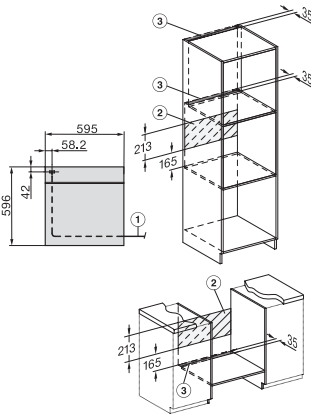

H 7162 BP

Forno

com visor de texto simples, sonda de temperatura e limpeza pirolítica.

- Visor de texto com operação por sensor: DirectSensor S
- Reduzido trabalho de limpeza: sistema pirolítico
- Resultados perfeitos com a maior simplicidade: programas automáticos
- Espaço e flexibilidade: 76 litros de volume interior em 5 níveis
- Fácil de usar a todos os níveis: calhas telescópicas FlexiClip

H 7162 BP

Forno

com visor de texto simples, sonda de temperatura e limpeza pirolítica.

installation H7000 XL, installation drawing

installation H7000 XL, installation drawing, GB, AU

side view H7000 XL, installation drawings

built-in H7000 XL, installation drawing

H226x-1B/BP/E/EP/I/IP, H2x6xB/BP, H7x6xB/BP/BPX, installation drawings

side view H7000 XL build-under, installation drawing