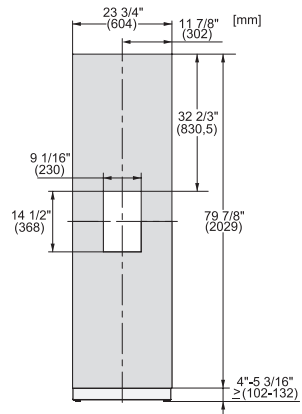

KFP 2445 ed/cs

Frente em aço inoxidável

Para uma integração apelativa dos congeladores MasterCool na sua cozinha.

Código EAN: 4002516324621 / Número de material: 11499620 /
Número de material antigo: 38996093EU1

- p/ congeladores de 61 cm de larg.
com dispens. gelo/água na porta

KFP 2445 ed/cs

Frete em aço inoxidável

Para uma integração apelativa dos congeladores MasterCool na sua cozinha.

KFP2445ed/cs, KFP2444ed/cs, Front panel, Front dimensions, MasterCool, installation drawings