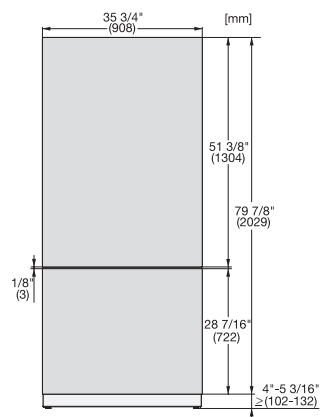

KFP 3615 ed/cs

Frente em aço inoxidável

Para a integração de frigoríficos e congeladores MasterCool na sua cozinha.

Código EAN: 4002516324591 / Número de material: 11499140 /  
Número de material antigo: 38996088EU1

- p/ porta sup. de combinados frigorífico/congelador de 90 cm larg

KFP 3615 ed/cs

Frente em aço inoxidável

Para a integração de frigoríficos e congeladores MasterCool na sua cozinha.

KFP3615ed/cs, KFP3625ed/cs, KFP3614ed/cs,  
KFP3624ed/cs Front panel, Front dimensions, MasterCool,  
installation drawings