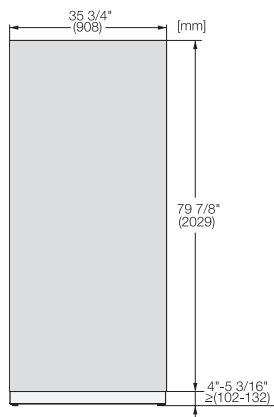

KFP 3605 ed/cs

Frente em aço inoxidável

Para a integração de frigoríficos e congeladores MasterCool na sua cozinha.

Código EAN: 4002516324560 / Número de material: 11499100 /
Número de material antigo: 38996085EU1

- Para frigoríficos e congeladores com 90 cm de largura

KFP 3605 ed/cs

Frente em aço inoxidável

Para a integração de frigoríficos e congeladores MasterCool na sua cozinha.

KFP3605ed/cs, KFP3604ed/cs, Front panel, Front dimensions, MasterCool, installation drawings