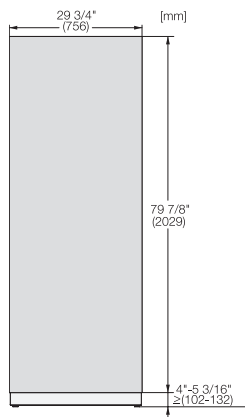

KFP 3005 ed/cs

Frente em aço inoxidável

Para a integração de frigoríficos e congeladores MasterCool na sua cozinha.

Código EAN: 4002516324553 / Número de material: 11499080 /  
Número de material antigo: 38996084EU1

- P/frigoríficos e congeladores de integrar com 75 cm de largura

KFP 3005 ed/cs

Frente em aço inoxidável

Para a integração de frigoríficos e congeladores MasterCool na sua cozinha.

KFP3005ed/cs, KFP3004ed/cs, Front panel, Front dimensions, MasterCool II, installation drawings