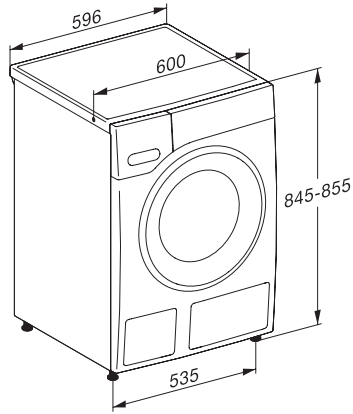

WWG360 WCS PWash&9kg

Máquina de lavar roupa de carga frontal W1

com QuickPowerWash e SingleWash para resultados de lavagem perfeitos.

W1 drawing, facia 5 degree, measures in mm

W1 drawing, facia 5 degree, measures in mm