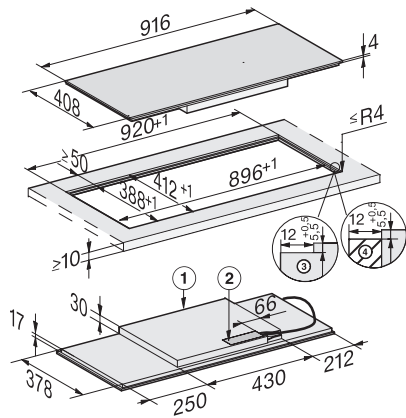

KM 7684 FL

Placa de indução independente do forno

em design panorâmico e com 2 áreas de cozinhar PowerFlex para conforto especial.

KM7684FL, KM7684-1FL, flush (installation drawings)