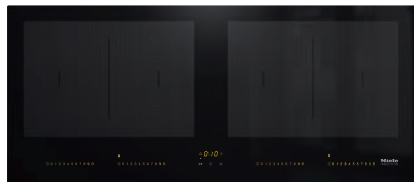

KM 7684 FL

Placa de indução independente do forno em design panorâmico e com 2 áreas de cozinhar PowerFlex para conforto especial.

- Seleção rápida e intuitiva por escala numérica: SmartSelect
- 4 zonas de cozinhar incl. 2 áreas de cozinhar PowerFlex potentes
- Com 916 mm de largura para instalação sobre a bancada ou à face
- Tempos de cozinhar mais curtos: TwinBooster
- Comunicação com o exaustor: função automática Con@ctivity

KM 7684 FL

Placa de indução independente do forno em design panorâmico e com 2 áreas de cozinhar PowerFlex para conforto especial.

Código EAN: 4002516257325 / Número de material: 11331770 /
Número de material antigo: 267684701B