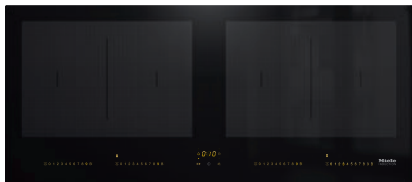

KM 7684 FL

Placa de indução independente do forno em design panorâmico e com 2 áreas de cozinhar PowerFlex para conforto especial.

- Seleção rápida e intuitiva por escala numérica: SmartSelect
- 4 zonas de cozinhar incl. 2 áreas de cozinhar PowerFlex potentes
- Com 916 mm de largura para instalação sobre a bancada ou à face
- Tempos de cozinhar mais curtos: TwinBooster
- Comunicação com o exaustor: função automática Con@ctivity

KM 7684 FL

Placa de indução independente do forno em design panorâmico e com 2 áreas de cozinhar PowerFlex para conforto especial.

Código EAN: 4002516257325 / Número de material: 11331770 /
Número de material antigo: 267684701B