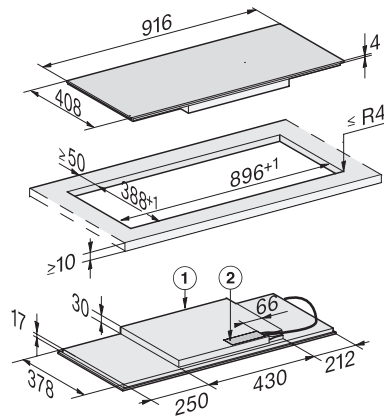

Caraterísticas técnicas

Dimensões em mm (largura)	916
Dimensões em mm (altura)	51
Dimensões em mm (profundidade)	408
Dimensões de corte em mm (largura) em caso de instalação sobre a bancada	896 mm
Dimensões de corte em mm (profundidade) em caso de instalação sobre a bancada	388 mm
Altura de montagem com caixa de ligação em mm	51
Medida de corte interna em mm (largura) em caso de instalação à face	896
Medida de corte interna em mm (profundidade) em caso de instalação à face	388
Peso em kg	12
Medida de corte externa em mm (largura) em caso de instalação à face	920
Medida de corte externa em mm (profundidade) em caso de instalação à face	412
Potência máxima instalada em kW	7,30
Comprimento do cabo elétrico em m	1,4
Tensão em V	230
Frequência em Hz	50-60

Acessórios fornecidos

Cabo de ligação	Sim
-----------------	-----

KM 7684 FL

Placa de indução independente do forno

em design panorâmico e com 2 áreas de cozinhar PowerFlex para conforto especial.

KM7684FL, KM7684-1FL, flush (installation drawings)