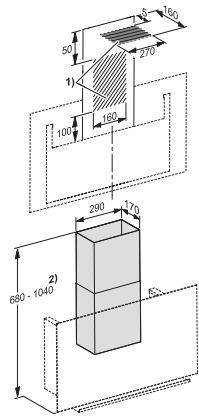

DADC 9000

Chaminé de aço inoxidável  
para a condução da saída de ar alternativa para cima.

Código EAN: 4002516243182 / Número de material: 11279060 /  
Número de material antigo: 28996408D

- Para DA 9090 W, DA 9091 W, DA 9298 W
- Altura de chaminé flexível de 380–740 mm
- Largura de chaminé de 290 mm
- Profundidade da chaminé de 170 mm
- Incluindo material de fixação na parede

DADC 9000

Chaminé de aço inoxidável  
para a condução da saída de ar alternativa para cima.

DADC9000 (Installation drawings)