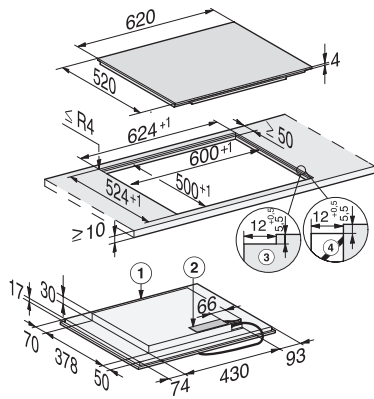

KM 7465 FL

Placa de indução independente do forno
com 2 áreas de cozinhar PowerFlex para máxima potência

KM 7464 FL, KM 7465 FL (installation drawings)