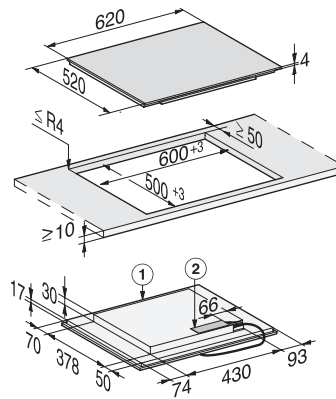

KM 7464 FL, KM 7465 FL (installation drawings) onset