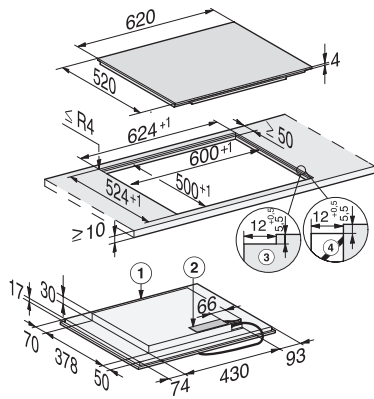

KM 7464 FL

Placa de indução independente do forno
com área de cozinhar PowerFlex para máxima potência.

KM 7464 FL, KM 7465 FL (installation drawings)