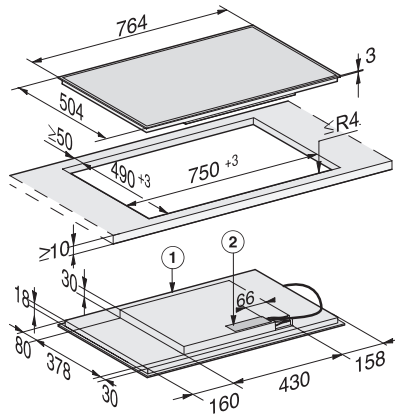

KM 7210 FR

Placa de indução independente do forno
com zona de cozinhar oval/retangular.

Código EAN: 4002516200390 / Número de material: 11218100 /
Número de material antigo: 26721010IB

Desligar automático	•
Regulações personalizáveis	•
Timer	•
Conforto de manutenção	
Vitrocerâmica de limpeza fácil	•
Segurança	
Desativação de segurança	•
Função de bloqueio	•
Bloqueio de funcionamento	•
Ventilador de arrefecimento integrado	•
Proteção contra sobreaquecimento	•
Indicação de calor residual	•
Caraterísticas técnicas	
Dimensões em mm (largura)	764
Dimensões em mm (altura)	51
Dimensões em mm (profundidade)	504
Dimensões de corte em mm (largura) em caso de instalação sobre a bancada	750
Dimensões de corte em mm (profundidade) em caso de instalação sobre a bancada	490
Altura de montagem com caixa de ligação em mm	48
Peso em kg	11
Potência máxima instalada em kW	7,30
Comprimento do cabo elétrico em m	1,4
Tensão em V	230
Frequência em Hz	50-60
Acessórios fornecidos	
Cabo de ligação	Sim

KM 7210 FR

Placa de indução independente do forno
com zona de cozinhar oval/retangular.

KM 7210 FR, KM 7211 FR (Installation drawing)