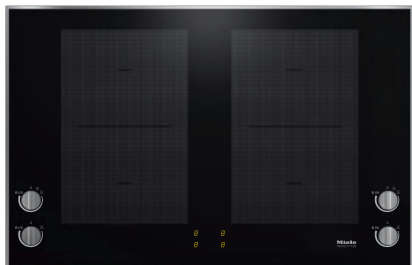

KM 7174 FR

Placa de indução independente do forno
com 2 áreas de cozinhar PowerFlex e operação por botão.

- Comando direto com botão na placa
- 4 zonas de cozinhar incl. 2 áreas de cozinhar PowerFlex potentes
- Com 806 mm de largura com moldura em aço inoxidável para instalação sobre a bancada
- Tempos de cozinhar mais curtos: TwinBooster

Código EAN: 4002516200628 / Número de material: 11215650 /
Número de material antigo: 267174001B

Tipo de aquecimento	
Tipo de aquecimento	Indução
Tipo de construção	
Independente do fogão	•
Design	
Elegante superfície vitrocerâmica	•
Cor da vitrocerâmica	Preto
Moldura em aço inox	•
Instalação sobre a bancada	•
Zonas de cozinhar	
Número de zonas de cozinhar	4
Número de áreas de cozinhar	2
Número máximo de recipientes para cozinhar	4
Zonas de cozinhar PowerFlex	
Quantidade	4
Tipo	Zona de cozinhar PowerFlex
Tamanho em mm	Ø 150 – 230
Potência máx. em W	2100
Potência Booster máx. em W	3000
Potência TwinBooster máx. em W	3650
1ª zona/área de cozinhar	
Posição	à esquerda
Tipo	PowerFlex
Tamanho em mm	230x390
Potência Booster máx. em W	4800
Potência máx. em W	3400
Potência TwinBooster máx. em W	7300
2ª zona/área de cozinhar	
Posição	à direita
Tipo	PowerFlex
Tamanho em mm	230x390
Potência Booster máx. em W	4800
Potência máx. em W	3400
Potência TwinBooster máx. em W	7300
Conforto de utilização	
Reconhecimento do recipiente e do tamanho	•
Comando através de teclas sensoras	Botão
Comando através de botão	•
Cor da indicação	Amarelo
Sistema automático	•
Manter quente	•
Conforto de manutenção	
Vitrocerâmica de limpeza fácil	•
Segurança	
Desativação de segurança	•
Bloqueio de funcionamento	•
Ventilador de arrefecimento integrado	•
Proteção contra sobreaquecimento	•

KM 7174 FR

Placa de indução independente do forno
com 2 áreas de cozinhar PowerFlex e operação por botão.

Código EAN: 4002516200628 / Número de material: 11215650 /

Número de material antigo: 267174001B

Indicação de calor residual