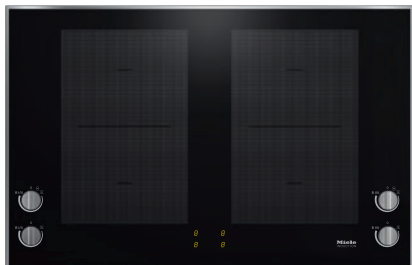

KM 7174 FR

Placa de indução independente do forno
com 2 áreas de cozinhar PowerFlex e operação por botão.

- Comando direto com botão na placa
- 4 zonas de cozinhar incl. 2 áreas de cozinhar PowerFlex potentes
- Com 806 mm de largura com moldura em aço inoxidável para instalação sobre a bancada
- Tempos de cozinhar mais curtos: TwinBooster

Código EAN: 4002516200628 / Número de material: 11215650 /
Número de material antigo: 267174001B

Tipo de aquecimento	
Tipo de aquecimento	Indução
Tipo de construção	
Independente do fogão	•
Design	
Elegante superfície vitrocerâmica	•
Cor da vitrocerâmica	Preto
Moldura em aço inox	•
Instalação sobre a bancada	•
Zonas de cozinhar	
Número de zonas de cozinhar	4
Número de áreas de cozinhar	2
Número máximo de recipientes para cozinhar	4
Zonas de cozinhar PowerFlex	
Quantidade	4
Tipo	Zona de cozinhar PowerFlex
Tamanho em mm	Ø 150 – 230
Potência máx. em W	2100
Potência Booster máx. em W	3000
Potência TwinBooster máx. em W	3650
1ª zona/área de cozinhar	
Posição	à esquerda
Tipo	PowerFlex
Tamanho em mm	230x390
Potência Booster máx. em W	4800
Potência máx. em W	3400
Potência TwinBooster máx. em W	7300
2ª zona/área de cozinhar	
Posição	à direita
Tipo	PowerFlex
Tamanho em mm	230x390
Potência Booster máx. em W	4800
Potência máx. em W	3400
Potência TwinBooster máx. em W	7300
Conforto de utilização	
Reconhecimento do recipiente e do tamanho	•
Comando através de teclas sensoras	Botão
Comando através de botão	•
Cor da indicação	Amarelo
Sistema automático	•
Manter quente	•
Conforto de manutenção	
Vitrocerâmica de limpeza fácil	•
Segurança	
Desativação de segurança	•
Bloqueio de funcionamento	•
Ventilador de arrefecimento integrado	•
Proteção contra sobreaquecimento	•

KM 7174 FR

Placa de indução independente do forno
com 2 áreas de cozinhar PowerFlex e operação por botão.

Código EAN: 4002516200628 / Número de material: 11215650 /

Número de material antigo: 267174001B

Indicação de calor residual