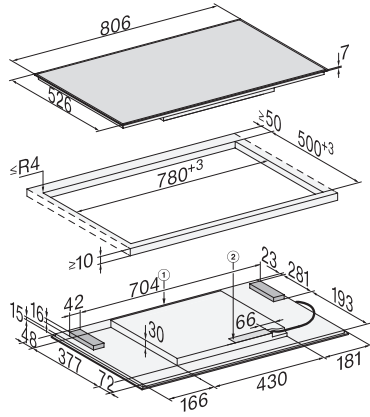

KM 7174 FR

Placa de indução independente do forno
com 2 áreas de cozinha PowerFlex e operação por botão.

KM 7174 FR (installation drawing)