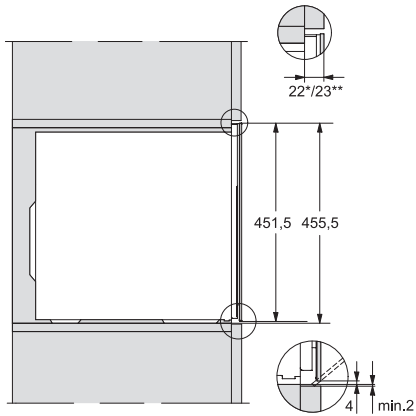

KWT 7112 iG

Garrafeira de encastrar
com FlexiFrame Plus e Push2open para sofisticados apreciadores de vinho.

KWT7112 iG, *Footnote (Sketch)