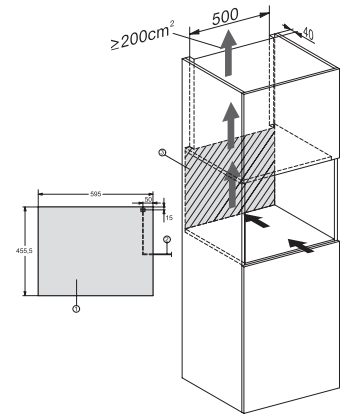

Acessórios fornecidos

Filtro Active AirClean

•

KWT 7112 iG

Garrafeira de encastrar
com FlexiFrame Plus e Push2open para sofisticados apreciadores de vinho.

KWT7112 iG, *Footnote (Sketch)

KWT7112 iG (Sketch)

KWT7112 iG, *Footnote (Sketch)

KWT7112iG, KWT6112iG, Interior dimensions (Installation drawings)