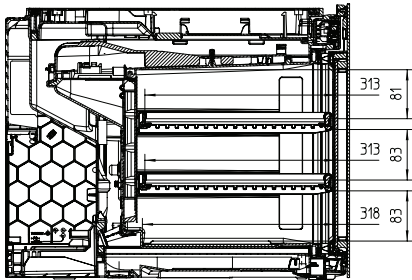

Acessórios fornecidos

Filtro Active AirClean

•

KWT 7112 iG

Garrafeira de encastrar
com FlexiFrame Plus e Push2open para sofisticados apreciadores de vinho.

KWT7112 iG, *Footnote (Sketch)

KWT7112 iG (Sketch)

KWT7112 iG, *Footnote (Sketch)

KWT7112iG, KWT6112iG, Interior dimensions (Installation drawings)