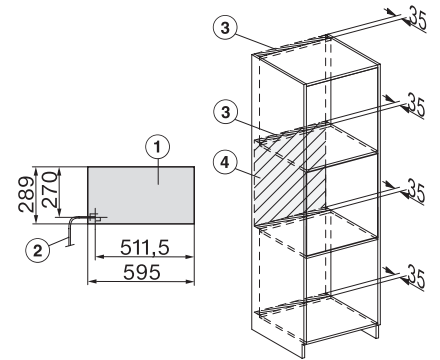

## ESW 7120

Gaveta aquecedora Gourmet com 29 cm de altura para pré-aquecer louça, manter alimentos quentes e cozinhar a baixas temperaturas.

ESW7x20, DGC7x4xHCPro, DGC7x4xHCXPro installation drawings

ESW7x20, DG7xxx, DGM7xxx installation drawings