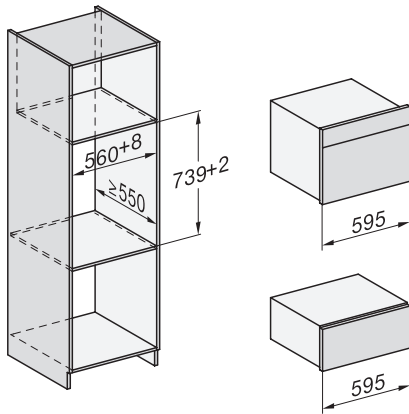

ESW 7120

Gaveta aquecedora Gourmet com 29 cm de altura  
para pré-aquecer louça, manter alimentos quentes e cozinhar a baixas temperaturas.

Código EAN: 4002516162667 / Número de material: 11149300 /  
Número de material antigo: 30712040IB

## ESW 7120

Gaveta aquecedora Gourmet com 29 cm de altura para pré-aquecer louça, manter alimentos quentes e cozinhar a baixas temperaturas.

ESW7x20, DGC7x4xHCPro, DGC7x4xHCXPro installation drawings

ESW7x20, DG7xxx, DGM7xxx installation drawings