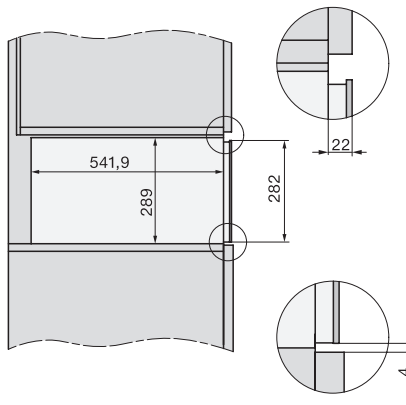

## ESW 7120

Gaveta aquecedora Gourmet com 29 cm de altura para pré-aquecer louça, manter alimentos quentes e cozinhar a baixas temperaturas.

ESW7x20, DGC7x4xHCPro, DGC7x4xHCXPro installation drawings

ESW7x20, DG7xxx, DGM7xxx installation drawings

ESW7x20, DGM7x4x installation drawings

ESW7x20, DGC7x6xHCPro, DGC7x6xHCXPro installation drawings

ESW7020, ESW7120 - installation drawing

ESW7020, ESW 7120 - installation drawing

ESW7020, ESW7120 - installation drawing - Installation