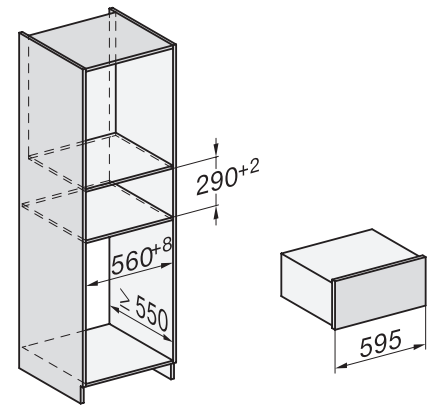

ESW7x20, DGM7x4x installation drawings

ESW7020, ESW 7120 - installation drawing