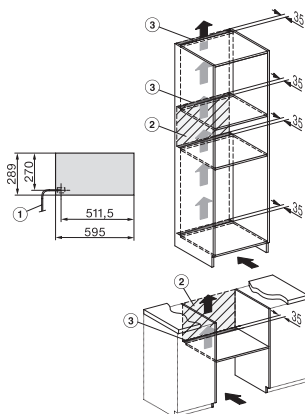

## ESW 7120

Gaveta aquecedora Gourmet com 29 cm de altura para pré-aquecer louça, manter alimentos quentes e cozinhar a baixas temperaturas.

ESW7x20, DGC7x4xHCPro, DGC7x4xHCXPro installation drawings

ESW7x20, DG7xxx, DGM7xxx installation drawings

ESW7x20, DGM7x4x installation drawings

ESW7x20, DGC7x6xHCPro, DGC7x6xHCXPro installation drawings

ESW7020, ESW7120 - installation drawing

ESW7020, ESW 7120 - installation drawing

ESW7020, ESW7120 - installation drawing - Installation