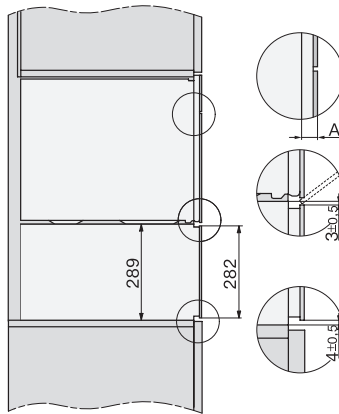

ESW 7120

Gaveta aquecedora Gourmet com 29 cm de altura  
para pré-aquecer louça, manter alimentos quentes e cozinhar a baixas temperaturas.

Código EAN: 4002516162667 / Número de material: 11149300 /  
Número de material antigo: 30712040IB

## ESW 7120

Gaveta aquecedora Gourmet com 29 cm de altura para pré-aquecer louça, manter alimentos quentes e cozinhar a baixas temperaturas.

ESW7x20, DGC7x4xHCPro, DGC7x4xHCXPro installation drawings

ESW7x20, DG7xxx, DGM7xxx installation drawings