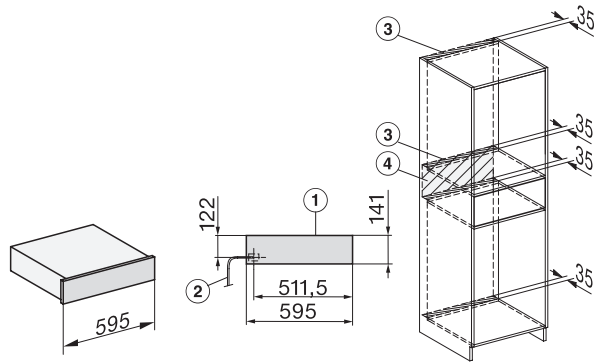

ESW 7110

Gaveta aquecedora Gourmet sem pega com 14 cm de altura para pré-aquecer louça, manter alimentos quentes e cozinhar a baixas temperaturas.

Código EAN: 4002516162650 / Número de material: 11149290 /
Número de material antigo: 30711040IB

Comprimento do cabo elétrico em m 2,0

Acessórios fornecidos

Revestimento antiderrapante 1

ESW 7110

Gaveta aquecedora Gourmet sem pega com 14 cm de altura para pré-aquecer louça, manter alimentos quentes e cozinhar a baixas temperaturas.

built-in ESW7x10 EVS7010, installation drawing

Installation ESW7x10, installation drawing, AU, GB

side view ESW7x10 EVS7010, installation drawing