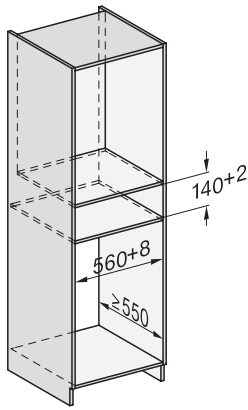

ESW 7110

Gaveta aquecedora Gourmet sem pega com 14 cm de altura para pré-aquecer louça, manter alimentos quentes e cozinhar a baixas temperaturas.

Código EAN: 4002516162650 / Número de material: 11149290 /
Número de material antigo: 30711040IB

Comprimento do cabo elétrico em m 2,0

Acessórios fornecidos

Revestimento antiderrapante 1

ESW 7110

Gaveta aquecedora Gourmet sem pega com 14 cm de altura para pré-aquecer louça, manter alimentos quentes e cozinhar a baixas temperaturas.