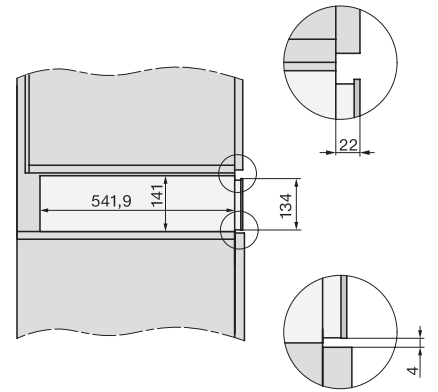

ESW 7110

Gaveta aquecedora Gourmet sem pega com 14 cm de altura para pré-aquecer louça, manter alimentos quentes e cozinhar a baixas temperaturas.

Código EAN: 4002516162650 / Número de material: 11149290 /
Número de material antigo: 30711040IB

Comprimento do cabo elétrico em m 2,0

Acessórios fornecidos

Revestimento antiderrapante 1

ESW 7110

Gaveta aquecedora Gourmet sem pega com 14 cm de altura para pré-aquecer louça, manter alimentos quentes e cozinhar a baixas temperaturas.

built-in ESW7x10 EVS7010, installation drawing

Installation ESW7x10, installation drawing, AU, GB

side view ESW7x10 EVS7010, installation drawing