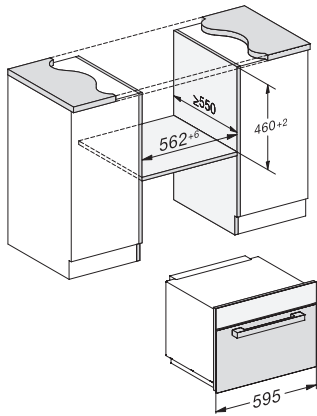

M 7240 TC

Micro-ondas de encastrar

em design perfeitamente combinável com comando no lado superior.

M7140TC, M724x, installation drawings