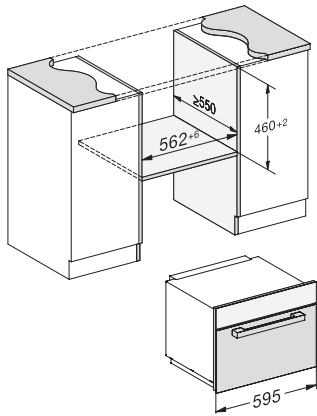

M 7140 TC

Micro-ondas de encastrar
com design atrativo em aço inoxidável com comando no lado superior.

M7140TC, M724x, installation drawings