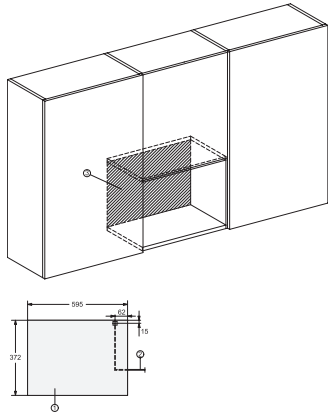

M 2234 SC

Micro-ondas de encastrar

com operação por sensor na lateral para um manuseamento confortável.

Código EAN: 4002516126713 / Número de material: 11139470 /

Número de material antigo: 24223420IB

Potência máxima instalada em kW	1,25
Tensão em V	220-240
Frequência em Hz	50
Fusível em A	10
Número de fases	1
Cabo de ligação com ficha de alimentação	•
Comprimento do cabo elétrico em m	1,60
Substituir lâmpada	Serviço ao cliente
Acessórios fornecidos	
Grelha	1
Prato Gourmet	1

M 2234 SC

Micro-ondas de encastrar

com operação por sensor na lateral para um manuseamento confortável.

M2230SC, installation drawings

M2230SC, installation drawings

M223xSC, installation drawings

M223xSC, installation drawings