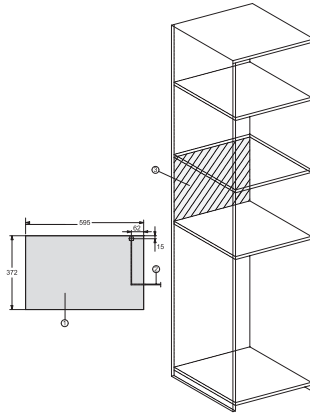

Código EAN: 4002516126201 / Número de material: 11139460 /
Número de material antigo: 24223020IB

Tipo de construção	
Cor do aparelho	Preto obsidiana
Construção e design	
Micro-ondas de encastrar	•
SideControl	•
Vantagens	
Manter quente	•
Modos de funcionamento	
Programas automáticos	•
Micro-ondas com funcionamento Solo	•
Conforto de utilização	
Visor	EasySensor
Indicação da hora do dia	•
Temporizador	•
Programação do tempo de confeção	•
Quick MO	•
Regulações individuais	•
Eficiência e sustentabilidade	
Desativação noturna	•
Conforto de manutenção	
Interior do forno em aço inoxidável	•
Segurança	
Bloqueio de funcionamento	•
Interruptor de segurança	•
Bloqueio de segurança da indicação «Door»	•
Caraterísticas técnicas	
Volume do interior do forno em l	17
Batente da porta	à esquerda
Iluminação no interior do forno	1 spot LED
Altura do interior do forno em cm	20,2
Diâmetro do prato rotativo em cm	27,2
Potência de micro-ondas controlada eletronicamente	•
Níveis de potência do micro-ondas em W	80/150/300/450/600/800
Potência de micro-ondas máxima em W	800
Largura do nicho mín. em mm	562
Largura do nicho máx. em mm	568
Altura do nicho mín. em mm	350
Altura do nicho máx. em mm	362
Profundidade do nicho em mm	310
Dimensões do aparelho (L x A x P) em mm	595 x 372 x 310
Largura do aparelho em mm	595
Altura do aparelho em mm	372
Profundidade do aparelho em mm	310
Ventilação independente dos nichos	•
Peso em kg	14,4
Potência máxima instalada em kW	1,25
Tensão em V	220-240
Frequência em Hz	50
Fusível em A	10
Número de fases	1

com operação por sensor na lateral para um manuseamento confortável.

M2230SC, installation drawings

M2230SC, installation drawings

M223xSC, installation drawings

M223xSC, installation drawings

M223xSC, installation drawing