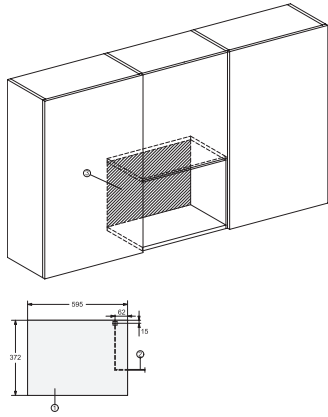

Código EAN: 4002516126201 / Número de material: 11139460 /
Número de material antigo: 24223020IB

Tipo de construção	
Cor do aparelho	Preto obsidiana
Construção e design	
Micro-ondas de encastrar	•
SideControl	•
Vantagens	
Manter quente	•
Modos de funcionamento	
Programas automáticos	•
Micro-ondas com funcionamento Solo	•
Conforto de utilização	
Visor	EasySensor
Indicação da hora do dia	•
Temporizador	•
Programação do tempo de confeção	•
Quick MO	•
Regulações individuais	•
Eficiência e sustentabilidade	
Desativação noturna	•
Conforto de manutenção	
Interior do forno em aço inoxidável	•
Segurança	
Bloqueio de funcionamento	•
Interruptor de segurança	•
Bloqueio de segurança da indicação «Door»	•
Caraterísticas técnicas	
Volume do interior do forno em l	17
Batente da porta	à esquerda
Iluminação no interior do forno	1 spot LED
Altura do interior do forno em cm	20,2
Diâmetro do prato rotativo em cm	27,2
Potência de micro-ondas controlada eletronicamente	•
Níveis de potência do micro-ondas em W	80/150/300/450/600/800
Potência de micro-ondas máxima em W	800
Largura do nicho mín. em mm	562
Largura do nicho máx. em mm	568
Altura do nicho mín. em mm	350
Altura do nicho máx. em mm	362
Profundidade do nicho em mm	310
Dimensões do aparelho (L x A x P) em mm	595 x 372 x 310
Largura do aparelho em mm	595
Altura do aparelho em mm	372
Profundidade do aparelho em mm	310
Ventilação independente dos nichos	•
Peso em kg	14,4
Potência máxima instalada em kW	1,25
Tensão em V	220-240
Frequência em Hz	50
Fusível em A	10
Número de fases	1

com operação por sensor na lateral para um manuseamento confortável.

M2230SC, installation drawings

M2230SC, installation drawings

M223xSC, installation drawings

M223xSC, installation drawings

M223xSC, installation drawing