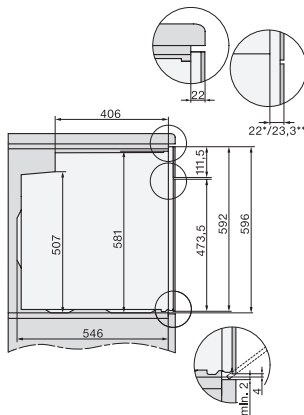

H 7860 BP

Forno

em design perfeitamente combinável com sonda de temperatura e BrilliantLight.

Código EAN: 4002516180425 / Número de material: 11129600 /  
Número de material antigo: 227860451B

Altura do nicho máx. em mm	595
Profundidade do nicho em mm	550
Largura do aparelho em mm	595
Altura do aparelho em mm	596
Profundidade do aparelho em mm	569
Peso em kg	47,0
Potência máxima instalada em kW	3,70
Tensão em V	220-240
Frequência em Hz	50
Fusível em A	16
Número de fases	1
Cabo de ligação com ficha de alimentação	•
Comprimento do cabo elétrico em m	1,50
Substituir lâmpada	Serviço ao cliente

## H 7860 BP

Forno

em design perfeitamente combinável com sonda de temperatura e BrilliantLight.

installation H7000 XL, installation drawing

side view H7000 XL, installation drawings

built-in H7000 XL, installation drawing

H226x-1B/BP/E/EP/I/IP, H2x6xB/BP, H7x6xB/BP/BPX, H2x6xB, installation drawings

H2x6x-1B/BP/E/EP/I/IP, H2850BP, H7x6xB/BP/BPX, H2x6xB, installation drawings

DG2840, DG7x40, DGC7x4x, DG7x6x, DGC7x6x, DGD7635, DGM7x4x, DO7, H28B/BP, H7x4xB/BM/BP, H7x6xB/BP, installation drawing

H226x-1B/BP/E/EP/I/IP, H2760B/BP, H28x0B/BP, H7x40BM/BMX, H7x6xB/BP/BPX, installation drawings

side view H7000 XL build-under, installation drawing

H2xxx-1 B/BP/E/I/IP, H7xxx B/BP/BM/BMX, installation drawings