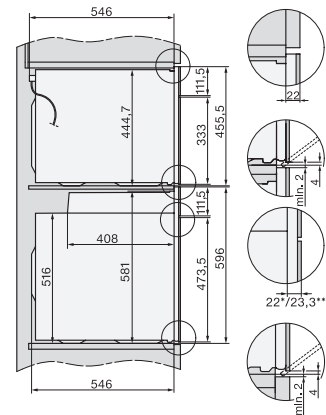

H 7860 BP

Forno

em design perfeitamente combinável com sonda de temperatura e BrilliantLight.

Código EAN: 4002516180425 / Número de material: 11129600 /  
Número de material antigo: 227860451B

Altura do nicho máx. em mm	595
Profundidade do nicho em mm	550
Largura do aparelho em mm	595
Altura do aparelho em mm	596
Profundidade do aparelho em mm	569
Peso em kg	47,0
Potência máxima instalada em kW	3,70
Tensão em V	220-240
Frequência em Hz	50
Fusível em A	16
Número de fases	1
Cabo de ligação com ficha de alimentação	•
Comprimento do cabo elétrico em m	1,50
Substituir lâmpada	Serviço ao cliente

## H 7860 BP

Forno

em design perfeitamente combinável com sonda de temperatura e BrilliantLight.

installation H7000 XL, installation drawing

side view H7000 XL, installation drawings

built-in H7000 XL, installation drawing

H226x-1B/BP/E/EP/I/IP, H2x6xB/BP, H7x6xB/BP/BPX, H2x6xB, installation drawings

H2x6x-1B/BP/E/EP/I/IP, H2850BP, H7x6xB/BP/BPX, H2x6xB, installation drawings

DG2840, DG7x40, DGC7x4x, DG7x6x, DGC7x6x, DGD7635, DGM7x4x, DO7, H28B/BP, H7x4xB/BM/BP, H7x6xB/BP, installation drawing

H226x-1B/BP/E/EP/I/IP, H2760B/BP, H28x0B/BP, H7x40BM/BMX, H7x6xB/BP/BPX, installation drawings

side view H7000 XL build-under, installation drawing

H2xxx-1 B/BP/E/I/IP, H7xxx B/BP/BM/BMX, installation drawings